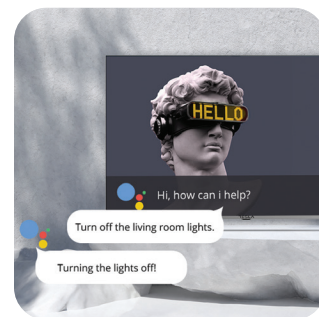

## O adevărată experiență Google TV™.

Google TV este cea mai recentă versiune a sistemului de operare Android TV, concepută pentru o experiență de vizionare superbă. Este grozav pentru utilizatorii platformei de streaming, deoarece poate grupa conținut de pe diferite platforme și îl poate organiza pe subiecte sau gen. În plus, funcția de recomandare - bazată pe alegerile dvs. anterioare - face găsirea următorului serial TV sau film preferat mai ușor decât înainte!

## Culori și contrast îmbunătățite

Modelele UHD din această serie acceptă HDR și HLG, în timp ce modelele HD și FHD au opțiunea Dynamic Color Boost. În plus, noul televizor Tesla are o funcție de „confort pentru ochi”, care protejează ochii utilizatorilor în timp ce se uită la televizor. Pentru un contrast excelent și o imagine și mai bună, am adăugat controlul contrastului local - o caracteristică care face diferența dintre părțile negre și cele întunecate ale imaginii mai clară.

## Sunet îmbunătățit

Amplificatorul audio de clasa D, combinat cu difuzoarele excelente BOX, oferă acestui serial TV un sunet uimitor - indiferent de dimensiunea ecranului pe care o alegeți. Acest lucru este valabil mai ales pentru modelele UHD, datorită difuzoarelor mai mari și suportului pentru DTS Studio Sound.

## Chromecast încorporat

Google Chromecast este o caracteristică pe care utilizatorii Tesla o cunosc bine: le permite să controleze televizorul folosind telefoanele și să redea conținut pe ecranul mare. Dispozitivul transmite conținutul direct de pe Internet, fără a afecta bateria telefonului și alte funcții. De asemenea, puteți controla televizorul cu un telefon mobil folosind Google TV™ sau aplicația Google Home!!