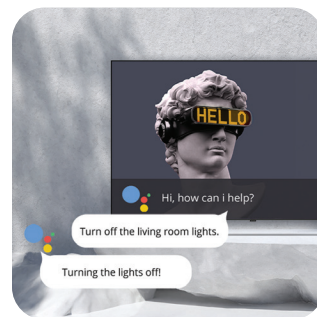

Egy valódi Google TV™ élmény.

A Google TV az Android TV OS legújabb verziója, amely fejlesztése során a televíziózás élménye volt a legfontosabb szempont. Különösen nagyszerű a streaming felhasználók számára, mivel képes a különböző platformokról származó tartalmakat csoportosítani, és témák vagy műfajok szerint rendszerezni. Ráadásul a műsorajánló funkció - a korábbi választások alapján - minden eddiginél könnyebbé teszi egy következő kedvenc tévésorozat vagy film kiválasztását.

Továbbfejlesztett színek és kontraszt

Az UHD modellek támogatják a HDR-t és a HLG-t, míg a HD és FHD modellek Dynamic Color Boost opcióval rendelkeznek. Az új Tesla TV emellett "szempihentető" funkcióval is bír, amely védi a felhasználók szemét tévézés közben. A nagyszerű kontraszt és a még jobb kép érdekében helyi kontrasztvezérléssel egészítettük ki a készüléket - ez a funkció a kép fekete és sötét részei közötti különbséget teszi tisztábbá.

Csúcsminőségű hangzás

A D-osztályú hangerősítő, kiváló beépített hangszórókkal kombinálva elképesztő hangzást biztosít ennek a TV-nek - függetlenül a választott képernyőmérettől. Ez különösen igaz az UHD modellekre, köszönhetően a nagyobb hangszóróknak és a DTS Studio Sound támogatásának.

Beépített Chromecast

A Google Chromecast egy olyan funkció, amelyet a Tesla-felhasználók már jól ismernek: lehetővé teszi, hogy telefonjuddal vezéreljék a tévét, és tartalmakat játsszanak le a nagy képernyőn. Az eszköz közvetlenül az internetről streameli a tartalmat, nem befolyásolja a telefon akkumulátor üzemidejét és egyéb funkcióit. A Google TV™ vagy a Google Home alkalmazás segítségével mobiltelefonjával is vezérelheti a tévét!