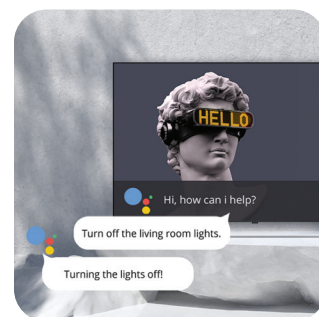

Ultimativno Google TV™ iskustvo

Google TV je najnovija verzija Android TV operativnog sistema, specijalno dizajnirana za vrhunski TV ugođaj. Posebno je zanimljiva onima koji uživaju u striming platformama, jer može da grupiše sadržaj sa više njih, i organizuje ih u skladu sa temama i žanrovima. Osim toga, funkcija preporuka na osnovu prethodnih izbora čini pronalaženje sljedeće omiljene serije ili filma još lakšim!

Unapređene boje i kontrast

UHD modeli iz ove serije mogu se pohvaliti HDR i HLG podrškom, a HD i FHD modeli Dynamic Color Boost opcijom. Osim toga, novi Tesla TV ima i opciju „eye comfort“, koja čuva oči od negativnih uticaja – a za sjajan kontrast i još bolju sliku zadužena je funkcija lokalne kontrole kontrasta, koja pravi veću razliku između crnih i tamnih dijelova slike.

Ugrađeni Chromecast

Tesla korisnicima već dobro poznata funkcija, Google Chromecast, omogućuje zadavanje komandi TV uređaju sa telefona, i puštanje sadržaja na velikom ekranu. Televizor direktno preuzima sadržaj sa interneta, bez uticaja na bateriju telefona i ostale funkcije. Koristeći Google TV™ ili Google Home aplikaciju, svoj TV možete kontrolisati i sa mobilnog uređaja!