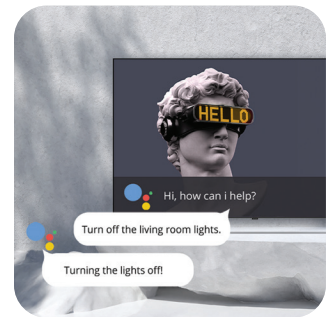

Neprekosljiva izkušnja Google TV™.

Google TV je najnovejša različica operativnega sistema Android TV, posebej zasnovana za vrhunsko udobje televizorja. Zlasti zanimiva je za tiste, ki uživajo v platformah za pretakanje, saj lahko združi vsebino z več platform ter jo organizira po temah in žanrih. Poleg tega je iskanje naslednje priljubljene serije ali filma s funkcijo priporočil na podlagi prejšnjih izbir še enostavnejše.

Izboljšane barve in kontrast

Modeli UHD iz te serije se lahko pohvalijo s podporo HDR in HLG, modeli HD in FHD pa z možnostjo Dynamic Color Boost (Dinamično izboljšanje barve). Poleg tega ima novi televizor Tesla tudi možnost udobja za oči, ki varuje oči pred negativnimi vplivi. – za izjemen kontrast in še boljše sliko pa skrbi funkcija lokalnega nadzora kontrasta, s katero se poveča razlika med črnimi in temnimi deli slike.

Za razred boljši zvok

Audio ojačevalniki razreda D, skupaj z odličnimi zvočniki BOX, tej seriji televizorjev omogočajo neverjeten zvok – tako na manjših kot na večjih diagonalah. Modeli UHD so še za razred boljši, z večjimi zvočniki in podporo za DTS Studio Sound.

Vgrajena funkcija Chromecast

Funkcija Google Chromecast, ki je uporabnikom televizorjev Tesla že dobro znana, omogoča pošiljanje ukazov televizorju s telefona in predvajanje vsebine na velikem zaslonu. Televizor neposredno sprejema vsebino z interneta, brez vpliva na baterijo telefona in ostale funkcije. Z aplikacijo Google TV™ ali Google Home lahko televizor nadzirate z mobilnim telefonom.