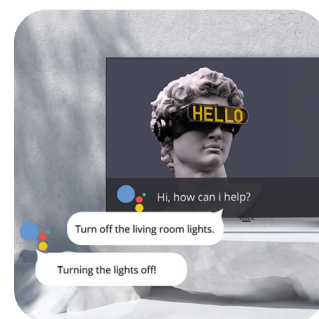

## O adevărată experiență Google TV™.

Google TV este cea mai recentă versiune a sistemului de operare Android TV, concepută pentru o experiență de vizionare superbă. Este grozav pentru utilizatorii platformei de streaming, deoarece poate grupa conținut de pe diferite platforme și îl poate organiza pe subiecte sau gen. În plus, funcția de recomandare - bazată pe alegerile dvs. anterioare - face găsirea următorului serial TV sau film preferat mai ușor decât înainte!

## Culori și contrast îmbunătățite

Modelele UHD din această serie acceptă HDR și HLG, în timp ce modelele HD și FHD au opțiunea Dynamic Color Boost. În plus, noul televizor Tesla are o funcție de „confort pentru ochi”, care protejează ochii utilizatorilor în timp ce se uită la televizor. Pentru un contrast excelent și o imagine și mai bună, am adăugat controlul contrastului local - o caracteristică care face diferența dintre părțile negre și cele întunecate ale imaginii mai clară.

## Sunet îmbunătățit

Amplificatorul audio de clasa D, combinat cu difuzoarele excelente BOX, oferă acestui serial TV un sunet uimitor - indiferent de dimensiunea ecranului pe care o alegeți. Acest lucru este valabil mai ales pentru modelele UHD, datorită difuzoarelor mai mari și suportului pentru DTS Studio Sound.

## Chromecast încorporat

Google Chromecast este o caracteristică pe care utilizatorii Tesla o cunosc bine: le permite să controleze televizorul folosind telefoanele și să redea conținut pe ecranul mare. Dispozitivul transmite conținutul direct de pe Internet, fără a afecta bateria telefonului și alte funcții. De asemenea, puteți controla televizorul cu un telefon mobil folosind Google TV™ sau aplicația Google Home!!