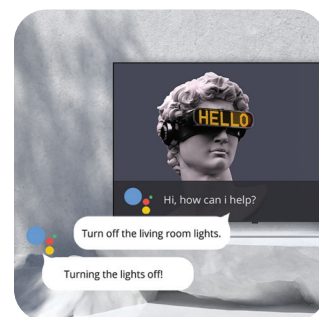

### Ultimativno Google TV™ iskustvo

Google TV je najnovija verzija Android TV operativnog sistema, specijalno dizajnirana za vrhunski TV ugođaj. Posebno je zanimljiva onima koji uživaju u striming platformama, jer može da grupiše sadržaj sa više njih, i organizuje ih u skladu sa temama i žanrovima. Osim toga, funkcija preporuka na osnovu prethodnih izbora čini pronalaženje sljedeće omiljene serije ili filma još lakšim!

### Unapređene boje i kontrast

UHD modeli iz ove serije mogu se pohvaliti HDR i HLG podrškom, a HD i FHD modeli Dynamic Color Boost opcijom. Osim toga, novi Tesla TV ima i opciju „eye comfort“, koja čuva oči od negativnih uticaja – a za sjajan kontrast i još bolju sliku zadužena je funkcija lokalne kontrole kontrasta, koja pravi veću razliku između crnih i tamnih dijelova slike.

### Ugrađeni Chromecast

Tesla korisnicima već dobro poznata funkcija, Google Chromecast, omogućuje zadavanje komandi TV uređaju sa telefona, i puštanje sadržaja na velikom ekranu. Televizor direktno preuzima sadržaj sa interneta, bez uticaja na bateriju telefona i ostale funkcije. Koristeći Google TV™ ili Google Home aplikaciju, svoj TV možete kontrolisati i sa mobilnog uređaja!

### Google Assistant

Google Assistant vam omogućuje da koristeći glasovne komande pronađete omiljeni film ili seriju, otvorite aplikacije, pustite muziku, i upravljate kako televizorom, tako i drugim pametnim uređajima u kući. Ovu opciju možete koristiti i da „pitate“ Google za filmske ili serijske preporuke, kako biste još lakše uživali u novim sadržajima!