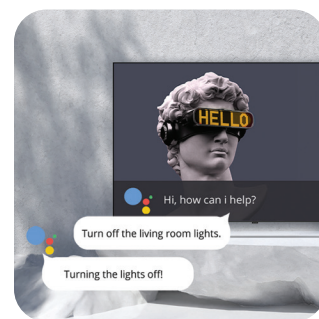

## Ultimativno Google TV™ iskustvo.

Google TV je najnovija verzija Android TV operativnog sistema, specijalno dizajnirana za vrhunski TV ugođaj. Posebno je zanimljiva onima koji uživaju u striming platformama, jer može da grupiše sadržaj sa više njih, i organizuje ih u skladu sa temama i žanrovima. Osim toga, funkcija preporuka na osnovu prethodnih izbora čini pronalaženje sledeće omiljene serije ili filma još lakšim!

### Unapređene boje i kontrast

UHD modeli iz ove serije mogu se pohvaliti HDR i HLG podrškom, a HD i FHD modeli Dynamic Color Boost opcijom. Osim toga, novi Tesla TV ima i opciju „eye comfort“, koja čuva oči od negativnih uticaja – a za sjajan kontrast i još bolju sliku zadužena je funkcija lokalne kontrole kontrasta, koja pravi veću razliku između crnih i tamnih delova slike.

### Ugrađeni Chromecast

Tesla korisnicima već dobro poznata funkcija, Google Chromecast, omogućuje zadavanje komandi TV uređaju sa telefona, i puštanje sadržaja na velikom ekranu. Televizor direktno preuzima sadržaj sa interneta, bez uticaja na bateriju telefona i ostale funkcije. Koristeći Google TV™ ili Google Home aplikaciju, svoj TV možete kontrolisati i sa mobilnog uređaja!