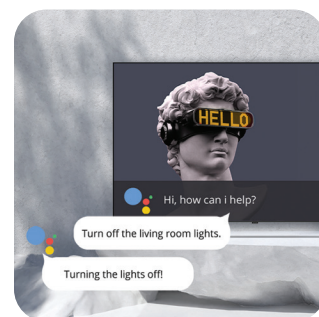

Neprekosljliva izkušnja Google TV™.

Google TV je najnovejša različica operativnega sistema Android TV, posebej zasnovana za vrhunsko udobje televizorja. Zlasti zanimiva je za tiste, ki uživajo v platformah za pretakanje, saj lahko združi vsebino z več platform ter jo organizira po temah in žanrih. Poleg tega je iskanje naslednje priljubljene serije ali filma s funkcijo priporočil na podlagi prejšnjih izbir še enostavnejše.

Izboljšane barve in kontrast

Modeli UHD iz te serije se lahko pohvalijo s podporo HDR in HLG, modeli HD in FHD pa z možnostjo Dynamic Color Boost (Dinamično izboljšanje barve). Poleg tega ima novi televizor Tesla tudi možnost udobja za oči, ki varuje oči pred negativnimi vplivi. – za izjemen kontrast in še boljše sliko pa skrbi funkcija lokalnega nadzora kontrasta, s katero se poveča razlika med črnimi in temnimi deli slike.

Za razred boljši zvok

Audio ojačevalniki razreda D, skupaj z odličnimi zvočniki BOX, tej seriji televizorjev omogočajo neverjeten zvok – tako na manjših kot na večjih diagonalah. Modeli UHD so še za razred boljši, z večjimi zvočniki in podporo za DTS Studio Sound.

Vgrajena funkcija Chromecast

Funkcija Google Chromecast, ki je uporabnikom televizorjev Tesla že dobro znana, omogoča pošiljanje ukazov televizorju s telefona in predvajanje vsebine na velikem zaslonu. Televizor neposredno sprejema vsebino z interneta, brez vpliva na baterijo telefona in ostale funkcije. Z aplikacijo Google TV™ ali Google Home lahko televizor nadzirate z mobilnim telefonom.