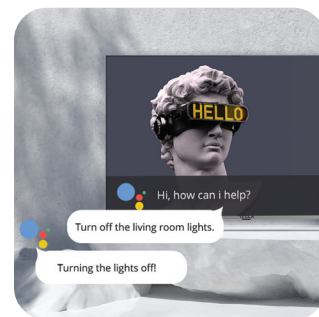

O adevărată experiență Google TV™.

Google TV este cea mai recentă versiune a sistemului de operare Android TV, concepută pentru o experiență de vizionare superbă. Este grozav pentru utilizatorii platformei de streaming, deoarece poate grupa conținut de pe diferite platforme și îl poate organiza pe subiecte sau gen. În plus, funcția de recomandare - bazată pe alegerile dvs. anterioare - face găsirea următorului serial TV sau film preferat mai ușor decât înainte!

Culori și contrast îmbunătățite

Modelele UHD din această serie acceptă HDR și HLG, în timp ce modelele HD și FHD au opțiunea Dynamic Color Boost. În plus, noul televizor Tesla are o funcție de „confort pentru ochi”, care protejează ochii utilizatorilor în timp ce se uită la televizor. Pentru un contrast excelent și o imagine și mai bună, am adăugat controlul contrastului local - o caracteristică care face diferența dintre părțile negre și cele întunecate ale imaginii mai clară.

Sunet îmbunătățit

Amplificatorul audio de clasa D, combinat cu difuzoarele excelente BOX, oferă acestui serial TV un sunet uimitor - indiferent de dimensiunea ecranului pe care o alegeți. Acest lucru este valabil mai ales pentru modelele UHD, datorită difuzoarelor mai mari și suportului pentru DTS Studio Sound.

Chromecast încorporat

Google Chromecast este o caracteristică pe care utilizatorii Tesla o cunosc bine: le permite să controleze televizorul folosind telefoanele și să redea conținut pe ecranul mare. Dispozitivul transmite conținutul direct de pe Internet, fără a afecta bateria telefonului și alte funcții. De asemenea, puteți controla televizorul cu un telefon mobil folosind Google TV™ sau aplicația Google Home!!