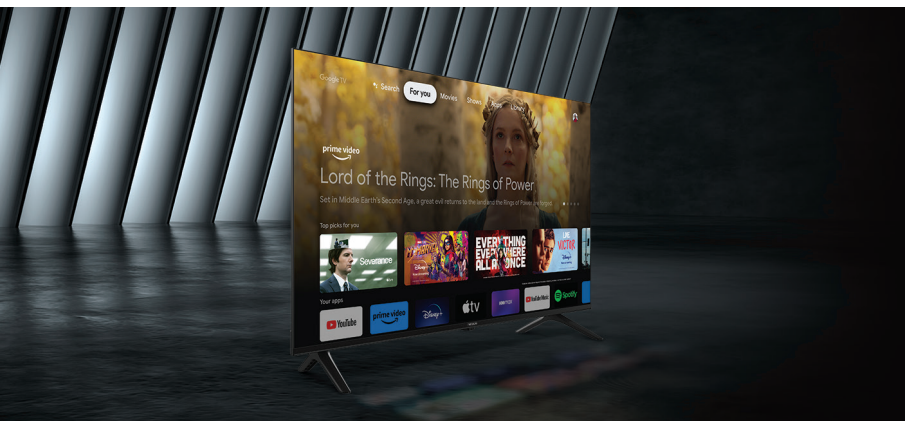

TESLA

S635

LED TV 50S635BUS

POWERED BY  Google TV

Ultimativno Google TV™ iskustvo

Google TV je najnovija verzija Android TV operativnog sistema, specijalno dizajnirana za vrhunski TV ugođaj. Posebno je zanimljiva onima koji uživaju u striming platformama, jer može da grupiše sadržaj sa više njih, i organizuje ih u skladu sa temama i žanrovima. Osim toga, funkcija preporuka na osnovu prethodnih izbora čini pronalaženje sljedeće omiljene serije ili filma još lakšim!

Unapređene boje i kontrast

UHD modeli iz ove serije mogu se pohvaliti HDR i HLG podrškom, a HD i FHD modeli Dynamic Color Boost opcijom. Osim toga, novi Tesla TV ima i opciju „eye comfort“, koja čuva oči od negativnih uticaja – a za sjajan kontrast i još bolju sliku zadužena je funkcija lokalne kontrole kontrasta, koja pravi veću razliku između crnih i tamnih dijelova slike.

Za klasu bolji zvuk

Audio pojačala D klase, u kombinaciji sa odličnim BOX zvučnicima, daju ovoj seriji televizora nevjerovatan zvuk - kako na manjim, tako i na većim dijagonalama. UHD modeli idu i za klasu više, sa većim zvučnicima i podrškom za DTS Studio Sound.

Ugrađeni Chromecast

Tesla korisnicima već dobro poznata funkcija, Google Chromecast, omogućuje zadavanje komandi TV uređaju sa telefona, i puštanje sadržaja na velikom ekranu. Televizor direktno preuzima sadržaj sa interneta, bez uticaja na bateriju telefona i ostale funkcije. Koristeći Google TV™ ili Google Home aplikaciju, svoj TV možete kontrolisati i sa mobilnog uređaja!