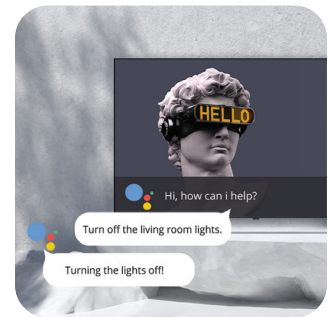

TESLA

S635

LED TV 50S635BUS

POWERED BY  Google TV

Ultimativno Google TV™ iskustvo

Google TV je najnovija verzija Android TV operativnog sistema, specijalno dizajnirana za vrhunski TV ugođaj. Posebno je zanimljiva onima koji uživaju u striming platformama, jer može da grupiše sadržaj sa više njih, i organizuje ih u skladu sa temama i žanrovima. Osim toga, funkcija preporuka na osnovu prethodnih izbora čini pronalaženje sljedeće omiljene serije ili filma još lakšim!

Unapređene boje i kontrast

UHD modeli iz ove serije mogu se pohvaliti HDR i HLG podrškom, a HD i FHD modeli Dynamic Color Boost opcijom. Osim toga, novi Tesla TV ima i opciju „eye comfort“, koja čuva oči od negativnih uticaja – a za sjajan kontrast i još bolju sliku zadužena je funkcija lokalne kontrole kontrasta, koja pravi veću razliku između crnih i tamnih dijelova slike.

Ugrađeni Chromecast

Tesla korisnicima već dobro poznata funkcija, Google Chromecast, omogućuje zadavanje komandi TV uređaju sa telefona, i puštanje sadržaja na velikom ekranu. Televizor direktno preuzima sadržaj sa interneta, bez uticaja na bateriju telefona i ostale funkcije. Koristeći Google TV™ ili Google Home aplikaciju, svoj TV možete kontrolisati i sa mobilnog uređaja!