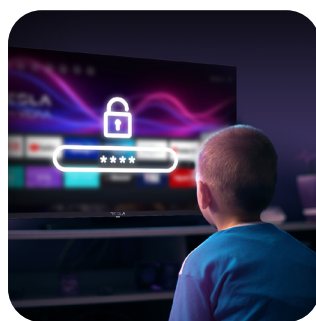

Hitra dejanja, takojšen odziv

Ali bi si želeli televizor, ki se na vsak vaš ukaz odzove takoj? Zaradi odlične strojne opreme in izjemne optimizacije VIDAA OS je ta model Tesla izredno hiter: aplikacije delujejo brezhibno, brez hroščev ali spodrsrljajev, preklop med njimi pa traja le nekaj sekund. Uživate v odličnem delovanju, s hitrim in preprostim nastavljanjem zvoka in slike v kateri koli aplikaciji.

Užitek po meri

Ta model Tesla bi se lahko imenoval tudi model, narejen po vaši meri. Domači zaslon si prilagodite po svoje in tako, da bo izpolnjeval vse vaše potrebe – za popoln užitek ob priljubljeni televizijski vsebini. Enostavno organizirajte ikone in aplikacije – izbršite tiste, ki jih ne potrebujete, in dodajte zelene: domačemu zaslonu lahko dodate tudi priljubljene kanale in do njih kadar koli dostopate samo z enim klikom.

Vse je samo en klik stran

Če iščete televizor z odličnimi funkcijami in enostavnostjo, bi bil prava rešitev lahko model VIDAA OS. Nastavitve, iskanje in pregled kanalov, nameščenje aplikacij – dostop do vseh funkcij je lahko zelo hiter, koraki pa so intuitivni in logični. Ta model je tudi odlična izbira za tiste, ki uživajo v tradicionalnih televizijskih kanalih, a bi vseeno radi uporabljali priljubljene aplikacije in platforme za vsebino.

Aplikacije in dodatne funkcije

Ta televizor podpira večino priljubljenih aplikacij: Netflix, Amazon Prime, Disney+, Deezer, YouTube, YouTube Kids, EON TV... Uživate v funkciji Miracast, s katero lahko sliko iz telefona ali računalnika prenesete na veliki zaslon, preprostih funkcijah iskanja z zaslonko tipkovnico ter vseh možnih uradne mobilne aplikacije, ki jih lahko uporabljate tudi za nadzor naprave.