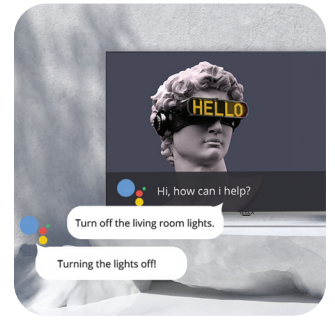

Ultimativno Google TV™ iskustvo.

Google TV je najnovija verzija Android TV operativnog sistema, specijalno dizajnirana za vrhunski TV ugođaj. Posebno je zanimljiva onima koji uživaju u streaming platformama, jer može da grupiše sadržaj sa više njih, i organizuje ih u skladu sa temama i žanrovima. Osim toga, funkcija preporuka na osnovu prethodnih izbora čini pronalaženje sledeće omiljene serije ili filma još lakšim!

Unapređene boje i kontrast

UHD modeli iz ove serije mogu se pohvaliti HDR i HLG podrškom, a HD i FHD modeli Dynamic Color Boost opcijom. Osim toga, novi Tesla TV ima i opciju „eye comfort“, koja čuva oči od negativnih uticaja – a za sjajan kontrast i još bolju sliku zadužena je funkcija lokalne kontrole kontrasta, koja pravi veću razliku između crnih i tamnih delova slike.

Ugrađeni Chromecast

Tesla korisnicima već dobro poznata funkcija, Google Chromecast, omogućuje zadavanje komandi TV uređaju sa telefona, i puštanje sadržaja na velikom ekranu. Televizor direktno preuzima sadržaj sa interneta, bez uticaja na bateriju telefona i ostale funkcije. Koristeći Google TV™ ili Google Home aplikaciju, svoj TV možete kontrolisati i sa mobilnog uređaja!

Google Assistant

Google Assistant vam omogućuje da koristeći glasovne komande pronađete omiljeni film ili seriju, otvorite aplikacije, pustite muziku, i upravljate kako televizorom, tako i drugim pametnim uređajima u kući. Ovu opciju možete koristiti i da „pitajte“ Google za filmske ili serijske preporuke, kako biste još lakše uživali u novim sadržajima!