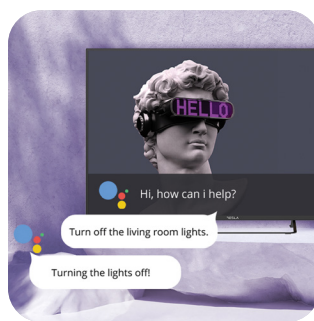

Jednom kada povežete svoj bluetooth daljinski upravljač sa TV-om, možete da koristite glasovno upravljanje i zadajete komande čak i kada upravljač nije usmeren ka uređaju. Menjajte kanale, zaustavite film, ili promenite muziku iz bilo koje sobe u kojoj se zateknete.

Jednostavna podešavanja

Opcije povezivanja, pretraga kanala, upotreba menija, napredna podešavanja... Tehnologija ume da bude zbnunjujuća, ali su na Tesla televizorima podešavanja jednostavna i lako razumljiva.

Google Assistant na Android TV-u

Pametni asistent više nije uobičajen samo za pametni telefon: sada možete da pitate i svoj veliki ekran manje-više sve što vas zanima. Pritisnite dugme mikrofona na daljinskom upravljaču, i uz Google Assistant pronađite informacije o saobraćaju ili vremenu, pretražite net, puštajte ili pauzirajte omiljene filmove i serije.

Ugrađen Chromecast

Chromecast vam omogućuje da gledate svoje omiljene programe, filmove, serije i druge sadržaje na najvećem ekranu, u samo par poteza ih prebacujući sa drugih pametnih uređaja. Na ovaj način možete da veoma jednostavno kontrolišete televizor sa bilo kog mesta u kući!