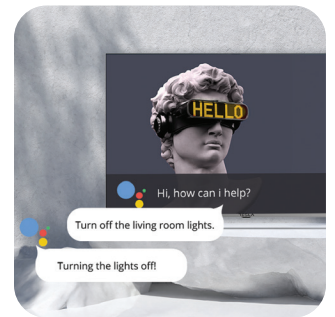

Ultimativno Google TV™ iskustvo.

Google TV je najnovija verzija Android TV operativnog sistema, specijalno dizajnirana za vrhunski TV ugođaj. Posebno je zanimljiva onima koji uživaju u streaming platformama, jer može da grupiše sadržaj sa više njih, i organizuje ih u skladu sa temama i žanrovima. Osim toga, funkcija preporuka na osnovu prethodnih izbora čini pronalaženje sledeće omiljene serije ili filma još lakšim!

Unapređene boje i kontrast

UHD modeli iz ove serije mogu se pohvaliti HDR i HLG podrškom, a HD i FHD modeli Dynamic Color Boost opcijom. Osim toga, novi Tesla TV ima i opciju „eye comfort“, koja čuva oči od negativnih uticaja – a za sjajan kontrast i još bolju sliku zadužena je funkcija lokalne kontrole kontrasta, koja pravi veću razliku između crnih i tamnih delova slike.

Ugrađeni Chromecast

Tesla korisnicima već dobro poznata funkcija, Google Chromecast, omogućuje zadavanje komandi TV uređaju sa telefona, i puštanje sadržaja na velikom ekranu. Televizor direktno preuzima sadržaj sa interneta, bez uticaja na bateriju telefona i ostale funkcije. Koristeći Google TV™ ili Google Home aplikaciju, svoj TV možete kontrolisati i sa mobilnog uređaja!

Google Assistant

Google Assistant vam omogućuje da koristeći glasovne komande pronađete omiljeni film ili seriju, otvorite aplikacije, pustite muziku, i upravljate kako televizorom, tako i drugim pametnim uređajima u kući. Ovu opciju možete koristiti i da „pitajte“ Google za filmske ili serijske preporuke, kako biste još lakše uživali u novim sadržajima!