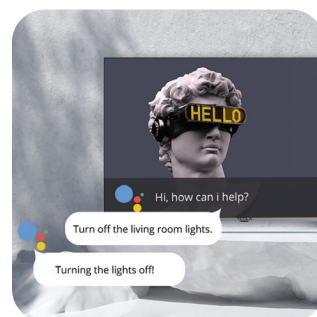

Neprekosljiva izkušnja Google TV™.

Google TV je najnovejša različica operativnega sistema Android TV, posebej zasnovana za vrhunsko udobje televizorja. Zlasti zanimiva je za tiste, ki uživajo v platformah za pretakanje, saj lahko združi vsebino z več platform ter jo organizira po temah in žanrih. Poleg tega je iskanje naslednje priljubljene serije ali filma s funkcijo priporočil na podlagi prejšnjih izbir še enostavnejše.

Izboljšane barve in kontrast

Modeli UHD iz te serije se lahko pohvalijo s podporo HDR in HLG, modeli HD in FHD pa z možnostjo Dynamic Color Boost (Dinamično izboljšanje barve). Poleg tega ima novi televizor Tesla tudi možnost udobja za oči, ki varuje oči pred negativnimi vplivi. – za izjemen kontrast in še boljšo sliko pa skrbi funkcija lokalnega nadzora kontrasta, s katero se poveča razlika med črnimi in temnimi deli slike.

Za razred boljši zvok

Audio ojačevalniki razreda D, skupaj z odličnimi zvočniki BOX, tej seriji televizorjev omogočajo neverjeten zvok – tako na manjših kot na večjih diagonalah. Modeli UHD so še za razred boljši, z večjimi zvočniki in podporo za DTS Studio Sound.

Vgrajena funkcija Chromecast

Funkcija Google Chromecast, ki je uporabnikom televizorjev Tesla že dobro znana, omogoča pošiljanje ukazov televizorju s telefona in predvajanje vsebine na velikem zaslonu. Televizor neposredno sprejema vsebino z interneta, brez vpliva na baterijo telefona in ostale funkcije. Z aplikacijo Google TV™ ali Google Home lahko televizor nadzirate z mobilnim telefonom.