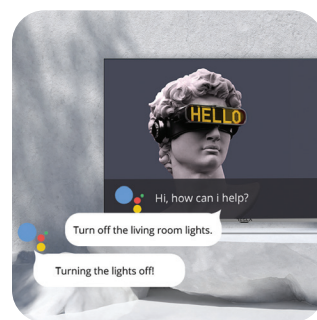

Истинско Google TV™ преживяване.

Google TV е най-новата версия на Android TV OS, разработена за превъзходно преживяване при гледане. Тя е особено прекрасна за стриймване на потребители на платформата, тъй като може да групира съдържание от различни платформи и да го организира по теми или жанр. Освен това, функцията за препоръка - въз основа на Ваши предишни избори - прави намирането на следващ любим телевизионен сериал по-лесно от преди!

Подобрени цветове и контраст

UHD модели от тази серия поддържат HDR и HLG, докато HD и FHD моделите имат възможност за Динамично усилване на цвета. Освен това новият телевизор на Tesla има характеристика "комфорт за окото", която предпазва очите на потребителите докато гледат телевизия. За страхотен контраст и още по-добра картина сме добавили локален контрол на контраст - характеристика, която прави разликата между черни и тъмни части от образа по-ясна.

Вграден Chromecast

Google Chromecast е характеристика, която потребителите на Tesla познава добре: тя им позволява да контролират телевизора с помощта на телефоните си, както и да пускат съдържание на големия екран. Устройството стриймва съдържанието директно от Интернет, като се засяга батерията на телефона и други функции. Можете да контролирате Вашия телевизор с мобилен телефон, като ползвате приложенията Google TV™ или Google Home!