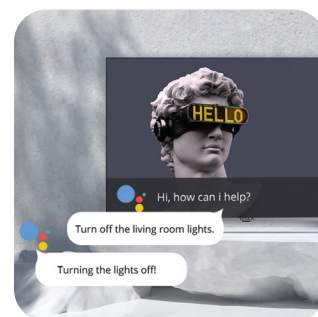

Neprekosljiva izkušnja Google TV™.

Google TV je najnovejša različica operativnega sistema Android TV, posebej zasnovana za vrhunsko udobje televizorja. Zlasti zanimiva je za tiste, ki uživajo v platformah za pretakanje, saj lahko združi vsebino z več platform ter jo organizira po temah in žanrih. Poleg tega je iskanje naslednje priljubljene serije ali filma s funkcijo priporočil na podlagi prejšnjih izbir še enostavnejše.

Za razred boljši zvok

Audio ojačevalniki razreda D, skupaj z odličnimi zvočniki BOX, tej seriji televizorjev omogočajo neverjeten zvok – tako na manjših kot na večjih diagonalah. Modeli UHD so še za razred boljši, z večjimi zvočniki in podporo za DTS Studio Sound.

Vgrajena funkcija Chromecast

Funkcija Google Chromecast, ki je uporabnikom televizorjev Tesla že dobro znana, omogoča pošiljanje ukazov televizorju s telefona in predvajanje vsebine na velikem zaslonu. Televizor neposredno sprejema vsebino z interneta, brez vpliva na baterijo telefona in ostale funkcije. Z aplikacijo Google TV™ ali Google Home lahko televizor nadzirate z mobilnim telefonom.