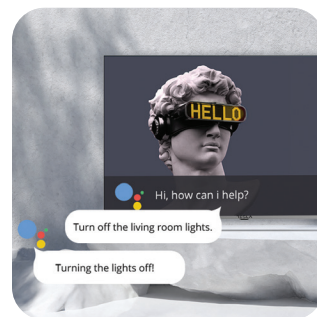

O adevărată experiență Google TV™.

Google TV este cea mai recentă versiune a sistemului de operare Android TV, concepută pentru o experiență de vizionare superbă. Este grozav pentru utilizatorii platformei de streaming, deoarece poate grupa conținut de pe diferite platforme și îl poate organiza pe subiecte sau gen. În plus, funcția de recomandare - bazată pe alegerile dvs. anterioare - face găsirea următorului serial TV sau film preferat mai ușor decât înainte!

Culori și contrast îmbunătățite

Modelele UHD din această serie acceptă HDR și HLG, în timp ce modelele HD și FHD au opțiunea Dynamic Color Boost. În plus, noul televizor Tesla are o funcție de „confort pentru ochi”, care protejează ochii utilizatorilor în timp ce se uită la televizor. Pentru un contrast excelent și o imagine și mai bună, am adăugat controlul contrastului local - o caracteristică care face diferența dintre părțile negre și cele întunecate ale imaginii mai clară.

Sunet îmbunătățit

Amplificatorul audio de clasa D, combinat cu difuzoarele excelente BOX, oferă acestui serial TV un sunet uimitor - indiferent de dimensiunea ecranului pe care o alegeți. Acest lucru este valabil mai ales pentru modelele UHD, datorită difuzoarelor mai mari și suportului pentru DTS Studio Sound.

Chromecast încorporat

Google Chromecast este o caracteristică pe care utilizatorii Tesla o cunosc bine: le permite să controleze televizorul folosind telefoanele și să redea conținut pe ecranul mare. Dispozitivul transmite conținutul direct de pe Internet, fără a afecta bateria telefonului și alte funcții. De asemenea, puteți controla televizorul cu un telefon mobil folosind Google TV™ sau aplicația Google Home!!