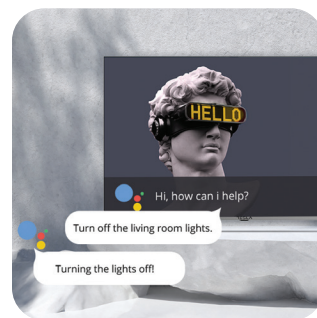

Истинско Google TV™ преживяване.

Google TV е най-новата версия на Android TV OS, разработена за превъзходно преживяване при гледане. Тя е особено прекрасна за стриймване на потребители на платформата, тъй като може да групира съдържание от различни платформи и да го организира по теми или жанр. Освен това, функцията за препоръка - въз основа на Ваши предишни избори - прави намирането на следващ любим телевизионен сериал по-лесно от преди!

Подобрени цветове и контраст

UHD модели от тази серия поддържат HDR и HLG, докато HD и FHD моделите имат възможност за Динамично усилване на цвета. Освен това новият телевизор на Tesla има характеристика "комфорт за окото", която предпазва очите на потребителите докато гледат телевизия. За страхотен контраст и още по-добра картина сме добавили локален контрол на контраст - характеристика, която прави разликата между черни и тъмни части от образа по-ясна.

Вграден Chromecast

Google Chromecast е характеристика, която потребителите на Tesla познава добре: тя им позволява да контролират телевизора с помощта на телефоните си, както и да пускат съдържание на големия екран. Устройството стриймва съдържанието директно от Интернет, като се засяга батерията на телефона и други функции. Можете да контролирате Вашия телевизор с мобилен телефон, като ползвате приложенията Google TV™ или Google Home!