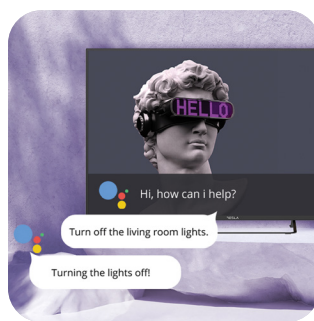

Jednom kada povežete svoj bluetooth daljinski upravljač sa TV-om, možete da koristite glasovno upravljanje i zadajete komande čak i kada upravljač nije usmeren ka uređaju. Menjajte kanale, zaustavite film, ili promenite muziku iz bilo koje sobe u kojoj se zateknete.

Jednostavna podešavanja

Opcije povezivanja, pretraga kanala, upotreba menija, napredna podešavanja... Tehnologija ume da bude zbunjujuća, ali su na Tesla televizorima podešavanja jednostavna i lako razumljiva.

Google Assistant na Android TV-u

Pametni asistent više nije uobičajen samo za pametni telefon: sada možete da pitate i svoj veliki ekran manje-više sve što vas zanima. Pritisnite dugme mikrofona na daljinskom upravljaču, i uz Google Assistant pronađite informacije o saobraćaju ili vremenu, pretražite net, puštajte ili pauzirajte omiljene filmove i serije.

Ugrađen Chromecast

Chromecast vam omogućuje da gledate svoje omiljene programe, filmove, serije i druge sadržaje na najvećem ekranu, u samo par poteza ih prebacujući sa drugih pametnih uređaja. Na ovaj način možete da veoma jednostavno kontrolišete televizor sa bilo kog mesta u kući!