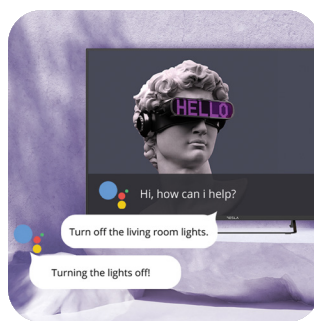

Certificat Android TV

Întreaga ta familie va iubi acest televizor cu un sistem de operare Android TV certificat și o varietate de posibilități uimitoare!

Telecomandă

Odată ce conectezi o telecomandă Bluetooth cu televizorul tău, poți utiliza căutarea vocală și poți controla televizorul fără să arăți direct spre el! Schimbă canalele, oprește fi lmul sau schimbă lista de redare din orice cameră în care te afli acel moment.

Setări ușoare și rapide

Conexiuni, canale, meniuri, ajustări avansate tehnologia poate fi confuză - însă televizoarele Tesla fac set simple și ușor de înțeles.

Google Assistant

Un asistent inteligent nu mai este disponibil doar pentru un smartphone: acum puteți cere pe ecranul mare mai mult sau mai puțin tot ce vă interesează. Apăsăți butonul microfonului de pe telecomandă și utilizați Asistentul Google pentru a găsi informații despre traficul, sport sau vreme, răsfoiți pe net, redați sau întrerupeți fi lmele și seriile preferate.

Chromecast integrat

Chromecast îți permite să vizionezi programele, fi lmele, seriile și alte conținuturi preferate pe cel mai mare ecran în doar câțiva pași, transferându-le de pe alte dispozitive inteligente. Astfel poți controla foarte ușor televizorul de oriunde în casă!

GENERAL

Dimensiune Ecran	65" (165cm)
Tip Display	10 bit VA
Rezolutie Ecran	3840x2160
Tip Tuner	DVB-T/T2/C/S/S2
DVB-T2 Codec	H264, H265
Smart OS	Android TV 11
Aplicații preinstalate pentru Smart TV	Google Play, Netflix, Prime video, YouTube, Media player...
Aplicatii suportate	EON, Orion TV, Deezer, Spotify, YouTube kids, Asphalt 8, VLC player, KODI, Disney+, HBO MAX...
RAM/Stocare	2 GB / 8 GB
CPU	ARM cortex - quad core A53 @ 1500MHz
GPU	G52MC1