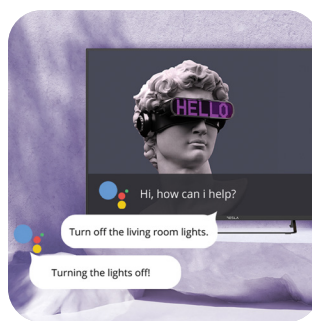

Certificirani Android TV

Cijeloj vašoj porodici će se svidjeti ovaj TV sa certificiranim Android TV OS-om i nizom nevjerojatnih mogućnosti!

Bluetooth daljinski upravljač

Nakon što povežete Bluetooth daljinski upravljač sa svojim TV-om, možete koristiti glasovno pretraživanje i upravljati TV-om čak i bez usmjeravanja izravno na njega! Prebacite kanal, zaustavite film ili promijenite popis za reprodukciju iz bilo koje prostorije u kojoj se trenutno nalazite.

Jednostavne postavke

Povezivanje, kanali, izbornici, napredne prilagodbe... Znamo da tehnologija može biti zbunjujuća – ali Tesla televizori čine postavke jednostavnim i razumljivim.

Google pomoćnik

Pametni asistent više nije samo za pametni telefon: sada možete pitati svoj veliki ekran manje-više sve što vas zanima. Pritisnite tipku mikrofona na daljinskom upravljaču i koristite Google Assistant za pronalaženje informacija o prometu, sportu ili vremenu, pretražite internet, puštajte ili pauzirajte svoje omiljene filmove i serije.

Ugrađeni Chromecast

Chromecast vam omogućuje gledanje omiljenih programa, filmova, serije i drugi sadržaj na najvećem ekranu u samo nekoliko koraka prijenosom s drugih pametnih uređaja. Na ovaj način možete vrlo jednostavno kontrolisati TV s bilo kojeg mjesta u kući!