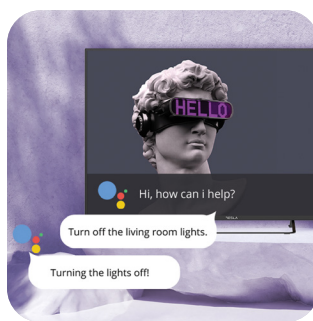

## Bluetooth daljinski upravljač

Jednom kada povežete svoj bluetooth daljinski upravljač sa TV-om, možete da koristite glasovno upravljanje i zadajete komande čak i kada upravljač nije usmeren ka uređaju. Menjajte kanale, zaustavite film, ili promenite muziku iz bilo koje sobe u kojoj se zateknete.

## Jednostavna podešavanja

Opcije povezivanja, pretraga kanala, upotreba menija, napredna podešavanja... Tehnologija ume da bude zbunjujuća, ali su na Tesla televizorima podešavanja jednostavna i lako razumljiva.

## Google Assistant na Android TV-u

Pametni asistent više nije uobičajen samo za pametni telefon: sada možete da pitate i svoj veliki ekran manje-više sve što vas zanima. Pritisnite dugme mikrofona na daljinskom upravljaču, i uz Google Assistant pronađite informacije o saobraćaju ili vremenu, pretražite net, puštajte ili pauzirajte omiljene filmove i serije.

## Ugrađen Chromecast

Chromecast vam omogućuje da gledate svoje omiljene programe, filmove, serije i druge sadržaje na najvećem ekranu, u samo par poteza ih prebacujući sa drugih pametnih uređaja. Na ovaj način možete da veoma jednostavno kontrolirate televizor sa bilo kog mesta u kući!