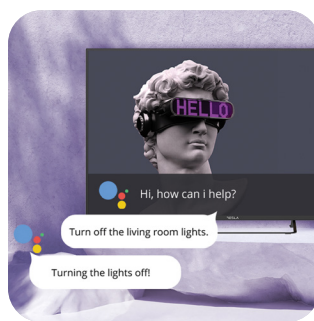

Jednom kada povežete svoj bluetooth daljinski upravljač sa TV-om, možete da koristite glasovno upravljanje i zadajete komande čak i kada upravljač nije usmeren ka uređaju. Menjajte kanale, zaustavite film, ili promenite muziku iz bilo koje sobe u kojoj se zateknete.

Jednostavna podešavanja

Opcije povezivanja, pretraga kanala, upotreba menija, napredna podešavanja... Tehnologija ume da bude zbunjajuća, ali su na Tesla televizorima podešavanja jednostavna i lako razumljiva.

Google Assistant na Android TV-u

Pametni asistent više nije uobičajen samo za pametni telefon: sada možete da pitate i svoj veliki ekran manje-više sve što vas zanima. Pritisnite dugme mikrofona na daljinskom upravljaču, i uz Google Assistant pronađite informacije o saobraćaju ili vremenu, pretražite net, puštajte ili pauzirajte omiljene filmove i serije.

Ugrađen Chromecast

Chromecast vam omogućuje da gledate svoje omiljene programe, filmove, serije i druge sadržaje na najvećem ekranu, u samo par poteza ih prebacujući sa drugih pametnih uređaja. Na ovaj način možete da veoma jednostavno kontrolišete televizor sa bilo kog mesta u kući!