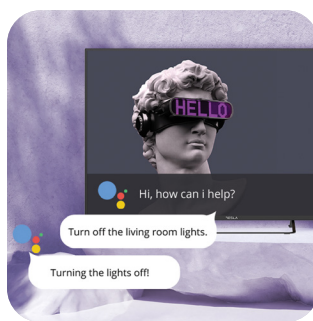

Certificat Android TV

Întreaga ta familie va iubi acest televizor cu un sistem de operare Android TV certificat și o varietate de posibilități uimitoare!

Telecomandă

Odată ce conectezi o telecomandă Bluetooth cu televizorul tău, poți utiliza căutarea vocală și poți controla televizorul fără să arăți direct spre el! Schimbă canalele, oprește fi lmul sau schimbă lista de redare din orice cameră în care te afli i acel moment.

Setări ușoare și rapide

Conexiuni, canale, meniuri, ajustări avansate tehnologia poate fi confuză - însă televizoarele Tesla fac set simple și ușor de înțeles.

Google Assistant

Un asistent inteligent nu mai este disponibil doar pentru un smartphone: acum puteți cere pe ecranul mare mai mult sau mai puțin tot ce vă interesează. Apăsăți butonul microfonului de pe telecomandă și utilizați Asistentul Google pentru a găsi informații despre traficul, sport sau vreme, răsfoiți pe net, redați sau întrerupeți fi lmele și seriarele preferate.

Chromecast integrat

Chromecast îți permite să vizionezi programele, fi lmele, seriarele și alte conținuturi preferate pe cel mai mare ecran în doar câțiva pași, transferându-le de pe alte dispozitive inteligente. Astfel poți controla foarte ușor televizorul de oriunde în casă!