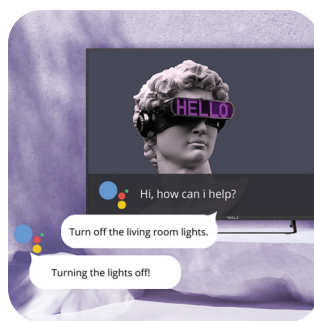

Jednom kada povežete svoj bluetooth daljinski upravljač sa TV-om, možete da koristite glasovno upravljanje i zadajete komande čak i kada upravljač nije usmjeren ka uređaju. Mijenjate kanale, zaustavite film, ili promijenite muziku iz bilo koje sobe u kojoj se zateknete.

Jednostavna podešavanja

Opcije povezivanja, pretraga kanala, upotreba menija, napredna podešavanja... Tehnologija umije da bude zbunjajuća, ali su na Tesla televizorima podešavanja jednostavna i lako razumljiva.

Google Assistant na Android TV-u

Pametni asistent više nije uobičajen samo za pametni telefon: sada možete da pitate i svoj veliki ekran manje-više sve što vas zanima. Pritisnite dugme mikrofona na daljinskom upravljaču, i uz Google Assistant pronađite informacije o saobraćaju ili vremenu, pretražite net, puštajte ili pauzirajte omiljene filmove i serije.

Ugrađen Chromecast

Chromecast vam omogućuje da gledate svoje omiljene programe, filmove, serije i druge sadržaje na najvećem ekranu, u samo par poteza ih prebacujući sa drugih pametnih uređaja. Na ovaj način možete da veoma jednostavno kontrolirate televizor sa bilo kog mjesta u kući!