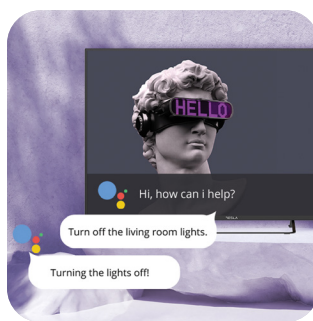

## Telecomandă

Odată ce conectezi o telecomandă Bluetooth cu televizorul tău, poți utiliza căutarea vocală și poți controla televizorul fără să arăți direct spre el! Schimbă canalele, oprește fi lmul sau schimbă lista de redare din orice cameră în care te afli i acel moment.

## Setări ușoare și rapide

Conexiuni, canale, meniuri, ajustări avansate tehnologia poate fi confuză - însă televizoarele Tesla fac set simple și ușor de înțeles.

## Chromecast integrat

Chromecast îți permite să vizionezi programele, fi lmele, seriarele și alte conținuturi preferate pe cel mai mare ecran în doar câțiva pași, transferându-le de pe alte dispozitive inteligente. Astfel poți controla foarte ușor televizorul de oriunde în casă!