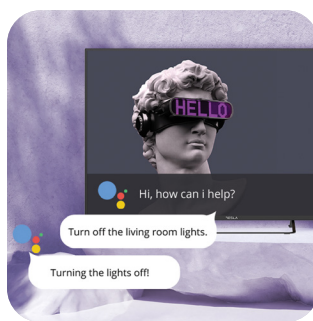

Minősített Android TV

Az egész család imádni fogja ezt a televíziót a tanúsított Android TV operációs rendszerrel és a számos elképesztő lehetőséggel amit a készülék nyújt.

Bluetooth vezérlés

Amint párosít egy Bluetooth-távírányítót a tévével, onnantól használhatja a hangalapú keresést, és anélkül vezérelheti a tévét, hogy közvetlenül arra irányítaná! Mostantól a ház bármely részéről kezelheti a készüléket.

Könnyű beállítások

Csatlakozások, csatornák, menük, speciális beállítások... Tudjuk, hogy a technológia néha zavaros lehet - de a Tesla TV-k a beállításokat egyszerűen és könnyen érthetővé teszik.

Google Asszisztens

Az intelligens asszisztens már nem csak okostelefonon érhető el. Nyomja meg a mikrofon gombot a távirányítón, és a Google Assistant segítségével nézze meg a közlekedési helyzetet, a sport- vagy időjárési információkat, vagy böngésszen kedvére.

Beépített Chromecast

A Chromecast lehetővé teszi, hogy kedvenc műsorait, filmjeit, sorozatait és egyéb tartalmakat a legnagyobb képernyőn nézhesse, mindössze néhány lépésben, más okoseszközökről történő átvitelükkel. Így a ház bármely pontjáról nagyon egyszerűen irányíthatja a TV-t!