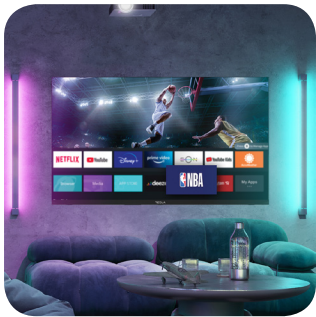

Személyre szabott élmény

A Tesla-modelleket rendkívül egyszerűen személyre szabhatja. Állítson be egy saját kezdőképernyőt, és igazítson könnyedén mindent az igényeihez. Rendezze az ikonokat és az alkalmazásokat kedve szerint, törölje azokat, amelyek nem kellenek, és telepítsen minden olyat, amire szüksége van. Kedvenc TV-csatornáit is hozzáadhatja a kezdőképernyőhöz, így bármikor elérheti őket egyetlen kattintással.

Egy kattintásra mindentől

A VIDAA OS egy kompromisszumok nélküli, nagyszerű megoldás. Beállítások, csatornakeresés és pásztázás, alkalmazások telepítése - minden funkció nagyon gyorsan elérhető, a lépések intuitívak és logikusak. A modell azok számára is kiváló választás, akik szeretik a hagyományos tévécsatornákat, de szívesen használják a népszerű tartalom szolgáltatókat is.