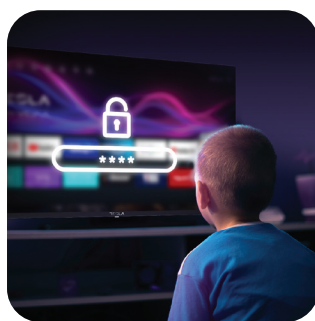

Opcije „pod ključem“

Hotelski režim posebno je koristan za vlasnike hotela ili apartmana, ali i za roditelje sa malom djecom. Ova funkcija omogućuje zaključavanje određenih aplikacija, opcija, inputa ili čak portova na uređaju: na primjer, možete zaključati HDMI port, kako djeca ili gosti hotela ne bi mogli da priključe konzole bez vašeg znanja. Osim toga, možete definisati i „zaključati“ razna podešavanja slike ili zvuka.