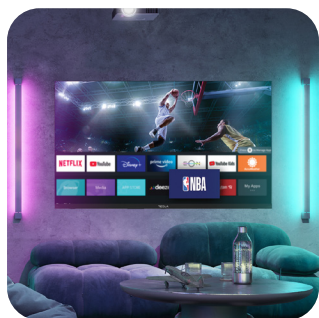

Наслаждение по вкуса на потребителя

Другото име на този модел на Tesla лесно може да бъде персонализация. Направете началния екран по свой вкус и го настройте към всички Ваши потребности - за да се наслаждавате идеално на любимото Ви телевизионно съдържание. Пренареждайте лесно икони и приложения, изтривайте ненужните Ви и добавяйте желани: можете да добавите и любимите Ви телевизионни канали към началния екран.