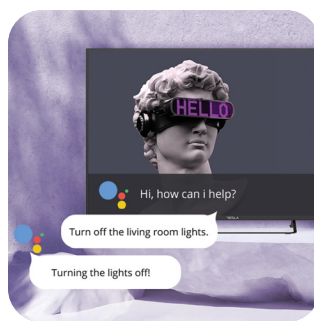

Jednom kada povežete svoj bluetooth daljinski upravljač sa TV-om, možete da koristite glasovno upravljanje i zadajete komande čak i kada upravljač nije usmeren ka uređaju. Menjajte kanale, zaustavite film, ili promenite muziku iz bilo koje sobe u kojoj se zateknete.

Jednostavna podešavanja

Opcije povezivanja, pretraga kanala, upotreba menija, napredna podešavanja... Tehnologija ume da bude zbunjujuća, ali su na Tesla televizorima podešavanja jednostavna i lako razumljiva.

Google Assistant na Android TV-u

Pametni asistent više nije uobičajen samo za pametni telefon: sada možete da pitate i svoj veliki ekran manje-više sve što vas zanima. Pritisnite dugme mikrofona na daljinskom upravljaču, i uz Google Assistant pronađite informacije o saobraćaju ili vremenu, pretražite net, puštajte ili pauzirajte omiljene filmove i serije.

Ugrađen Chromecast

Chromecast vam omogućuje da gledate svoje omiljene programe, filmove, serije i druge sadržaje na najvećem ekranu, u samo par poteza ih prebacujući sa drugih pametnih uređaja. Na ovaj način možete da veoma jednostavno kontrolirate televizor sa bilo kog mesta u kući!