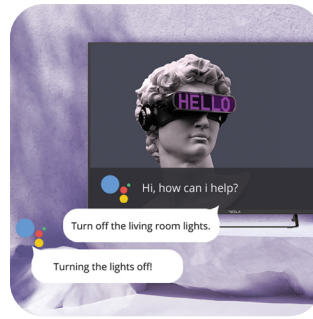

### Telecomandă

Odată ce conectezi o telecomandă Bluetooth cu televizorul tău, poți utiliza căutarea vocală și poți controla televizorul fără să arăți direct spre el! Schimbă canalele, oprește fi lmul sau schimbă lista de redare din orice cameră în care te afli i acel moment.

### Setări ușoare și rapide

Conexiuni, canale, meniuri, ajustări avansate tehnologia poate fi confuză - însă televizoarele Tesla fac set simple și ușor de înțeles.

### Google Assistant

Un asistent inteligent nu mai este disponibil doar pentru un smartphone: acum puteți cere pe ecranul mare mai mult sau mai puțin tot ce vă interesează. Apăsăți butonul microfonului de pe telecomandă și utilizați Asistentul Google pentru a găsi informații despre traficul, sport sau vreme, răsfoiți pe net, redați sau întrerupeți fi lmele și seriarele preferate.

### Chromecast integrat

Chromecast îți permite să vizionezi programele, fi lmele, seriarele și alte conținuturi preferate pe cel mai mare ecran în doar câțiva pași, transferându-le de pe alte dispozitive inteligente. Astfel poți controla foarte ușor televizorul de oriunde în casă!