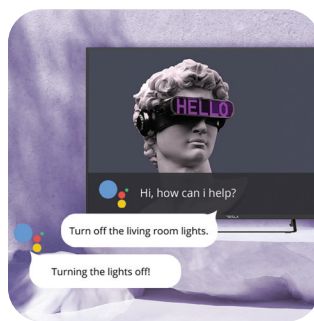

### Bluetooth дистанционно

След като сдвоите Bluetooth дистанционното с Вашия телевизор, можете да ползвате гласовото търсене и контрол на телевизора без дори да посочвате директно към него! Превключвайте каналите, спирайте филма или сменяйте списъка за възпроизвеждане от всяка стая, в която се окажете в момента.

### Лесни настройки

Връзки, канали, менюта, разширени настройки... Наясно сме, че технологията може да бъде обръкваща - но телевизорите Tesla правят настройването просто и лесно за разбиране.

### Вграден Chromecast

Chromecast Ви позволява да гледате Вашите любими програми, филми, сериали и друго съдържание на най-големия екран само с няколко стъпки, като ги прехвърлите от други смарт устройства. По този начин можете лесно да контролирате телевизора от навсякъде в къщата!