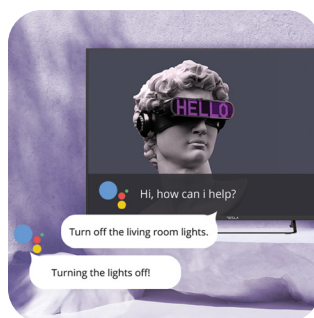

Android TV certificate

Întreaga familie va iubi acest televizor cu un sistem de operare Android TV certificat și o varietate de posibilități uimitoare!

Telecomandă Bluetooth

După ce sincronizați o telecomandă Bluetooth cu televizorul, puteți utiliza căutarea vocală și puteți controla televizorul fără să arătați direct spre el! Schimbați canalele, opriți filmul sau schimbați lista de redare din orice cameră în care vă aflați în acest moment.

Setări ușoare

Conexiuni, canale, meniuri, ajustări avansate... Știm că tehnologia poate fi confuză - dar televizorele Tesla fac setările simple și ușor de înțeles.

Google Assistant

Un asistent inteligent nu mai este doar pentru un smartphone: acum puteți să întrebați pe ecranul TV aproape tot ce vă interesează. Apăsați butonul microfonului de pe telecomandă și utilizați Asistentul Google pentru a găsi informații despre trafic, sport sau vreme, răsfoiți pe net, redați sau întrerupeți filmele și seriile preferate.

Chromecast încorporat

Chromecast vă permite să vizionați programele, filmele, seriile și alte conținuturi preferate pe cel mai mare ecran în doar câteva pași prin transferul lor de pe alte dispozitive inteligente. Astfel poți controla foarte ușor televizorul de oriunde în casă!

Dimensiune ecran	43" (109cm)
Tip ecran	10 bit VA
Rezoluție	3840x2160
Tuner	DVB-T/T2/C/S/S2
DVB-T2 Codec	H264, H265
Smart OS	Android TV 9
Aplicații preinstalate Smart TV	Gogle Play, Netflix, Prime video, YouTube, Media player...
Aplicații suportate	EON, Orion TV, Deezer, Spotify, YouTube kids, Asphalt 8, VLC player, KODI, HBO GO...
RAM/Storage	1 GB / 8 GB
CPU	ARM cortex - quad core CA55 @ 1300MHz
GPU	Mali 470 MP3