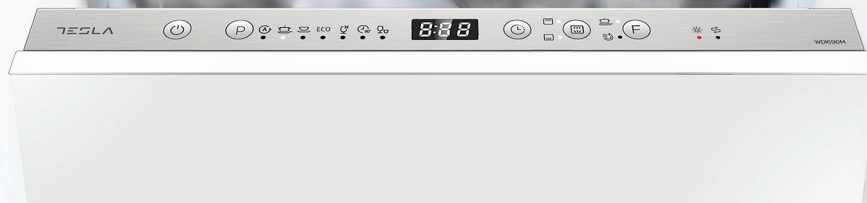

ХАРАКТЕРИСТИКИ	
Размер	60 cm
Вид	Вградена
Цвят на машина	Инокс
Капацитет (комплекти)	14
Клас на енергийна ефективност (EN60436)	E
Потребление на енергия/цикъл	0,951 kWh
Индекс на енергийна ефективност (EEI)	55,9
Потребление на вода на цикъл (L)	10
Индекс на показатели на почистване	1,125
Индекс на показатели на сушене	1,065
Електронен Aqua-stop	Да
Защита от преливане (сензор за ниво на вода)	Да
Заклучване за деца	Не
Пране в две зони	Да
Светлинен индикатор на пода	Да
Забавен старт	1-24 h
Половин зареждане	Не
Допълнително сушене	Да
Силно пране	Да
Ниво на шум	44dB
ПРОГРАМИ	
Интензивно	Да
Универсална	Да
Еко	Да
Съкло	Да
90 min	Да
Бърза	Да
Предпране	Не
Авто	Да

КОНТРОЛИ	
Вид контрол	Контрол с бутони
Дисплей	LED
Индикатор за оставащо време	Да
Индикатор за избрана програма	Синя LED
Индикатор за сол и помощ при изплакване	Червен LED
ТЕХНИЧЕСКА И ВЪТРЕШНА СПЕЦИФИКАЦИЯ	
Сваляща се горна част	Не
Вид нагревателен елемент	Невидим
Максимална температура на водата	65°C
Покритие на ваната и вратата	Неръждаема стомана, пластмаса
Материал на филтъра	Неръждаема стомана, пластмаса
Брой кошници	3
Цвят на кошница	Сива
Система за горна кошница	Да, система за лесно повдигане
Брой пръскащи рамена	Горно и долно и на върха
Диспенсър за миеш и изплаквач препарат	Да
Омекотител за вода	Да
Система за подсушаване	Сушене с остатъчна топлина
Вид входящ маркуч	Стандартен
Дължина на тръба за входяща вода	1500 mm
Дължина на тръба за изходяща вода	1400 mm
Захранване	1800W
Напрежение	220 V-240 V~
Честота	50 Hz
РАЗМЕР	
Размери на продукта (mm)	595×570×815 mm
Тегло на продукта	38 kg
Размери на опаковка (mm)	645×645×890 mm
Бруто тегло	43,5 kg