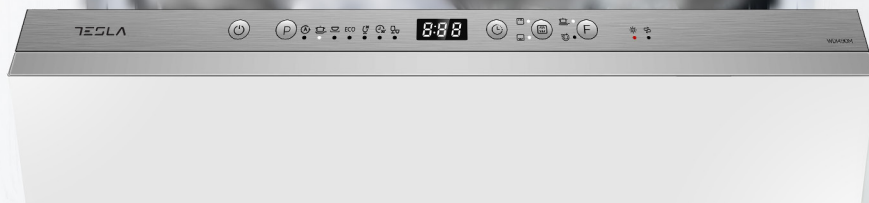

TULAJDONSÁGOK	
Méret	45 cm
Típus	Beépíthető
A készülék színe	Inox
Kapacitás (terítékek)	10
Energiahatékonysági osztály (EN60436)	E
Energiafogyasztás ciklusonként	0,755 kWh
Energiahatékonysági index (EEI)	55,9
Vízfogyasztás ciklusonként (L)	8
Tisztítási teljesítményindex	1,125
Szárítási teljesítményindex	1,065
Elektronikus Aqua-stop	Igen
OverFlowProtection (vízszintérzékelő)	Igen
Gyermekzár	Nincs
Kétfázisú mosás	Igen
Fényjelzés a padlón	Igen
Késleltetett indítás	1-24h
Fél adag	Nincs
Extra szárítás	Igen
Erős mosogatás	Igen
Zajszint	44dB
PROGRAMOK	
Intenzív	Igen
Univerzális	Igen
Eco	Igen
Üveg	Igen
90 perces	Igen
Gyors	Igen
Előmosogatás	Nincs
Automatikus	Igen

VEZÉRLÉS	
Vezérlés típusa	Gombvezérlés
Kijelző	LED
A hátralévő idő kijelzése	Igen
Kiválasztott programmutató	Kék LED
Só- és öblítőszer-jelző	Piros LED
MŰSZAKI ÉS BELSŐ SPECIFIKÁCIÓ	
Levehető felső rész	Nincs
A fűtőelem típusa	Rejtett
A víz maximális hőmérséklete	65°C
Mosogatótér anyaga	Rozsdamentes acél, műanyag
Szűrő anyaga	Rozsdamentes acél, műanyag
Kosarak száma	3
A kosár színe	Szürke
Felső kosár	Igen, könnyen megemelhető
A permetező karok száma	3
Mosószer és öblítőszer adagoló	Igen
Vízlágyító	Igen
Szárítórendszer	Maradék hő felhasználásával
Tömlő típusa	Szabványos
Bemeneti vízcső hossza	1500 mm
Kimeneti vízcső hossza	1400 mm
Teljesítmény	1800 W
Feszültség	220 V-240 V-
Frekvencia	50 Hz
MÉRETEK	
A termék mérete (M x Sz x M)	445×570×815 mm
A termék súlya	32,8 kg
Csomagolási méret (M x Sz x M)	485×645×890 mm
Bruttó tömeg	38 kg