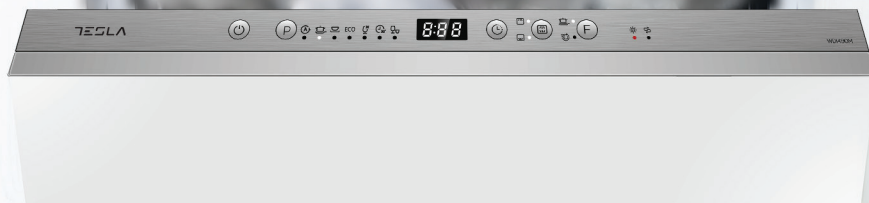

ХАРАКТЕРИСТИКИ	
Размер	45 cm
Вид	Вградена
Цвят на машина	Инокс
Капацитет (комплекти)	10
Клас на енергийна ефективност (EN60436)	E
Потребление на енергия/цикъл	0,755 kWh
Индекс на енергийна ефективност (EEI)	55,9
Потребление на вода на цикъл (L)	8
Индекс на показатели на почистване	1,125
Индекс на показатели на сушене	1,065
Електронен Aqua-stop	Да
Защита от преливане (сензор за ниво на вода)	Да
Заклучване за деца	Не
Прање в две зони	Да
Светлинен индикатор на пода	Да
Забавен старт	1-24 h
Половин зареждане	Не
Допълнително сушене	Да
Силно прање	Да
Ниво на шум	44dB
ПРОГРАМИ	
Интензивно	Да
Универсална	Да
Еко	Да
Съкло	Да
90 min	Да
Бърза	Да
Предпрање	Не
Авто	Да

КОНТРОЛИ	
Вид контрол	Контрол с бутони
Дисплей	LED
Индикатор за оставащо време	Да
Индикатор за избрана програма	Синя LED
Индикатор за сол и помощ при изплакване	Червен LED
ТЕХНИЧЕСКА И ВЪТРЕШНА СПЕЦИФИКАЦИЯ	
Сваляща се горна част	Не
Вид нагревателен елемент	Невидим
Максимална температура на водата	65°C
Покритие на ваната и вратата	Неръждаема стомана, пластмаса
Материал на филтъра	Неръждаема стомана, пластмаса
Брой кошници:	3
Цвят на кошница	Сива
Система за горна кошница:	Да, система за лесно повдигане
Брой пръскащи рамена	Горно и долно и на върха
Диспенсър за миеш и изплаквач препарат	Да
Омекотител за вода	Да
Система за подсушаване	Сушене с остатъчна топлина
Вид входящ маркуч	Стандартен
Дължина на тръба за входяща вода	1500 mm
Дължина на тръба за изходяща вода	1400 mm
Захранване	1800W
Напрежение	220 V-240 V~
Честота	50 Hz
РАЗМЕР	
Размери на продукта (mm)	445×570×815 mm
Тегло на продукта	32,8 kg
Размери на опаковка (mm)	485×645×890 mm
Бруто тегло	38 kg