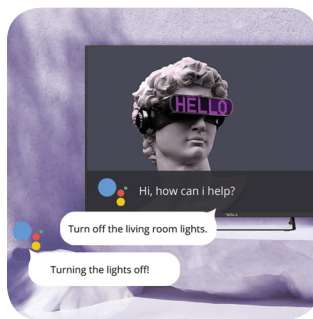

Certified Android TV

Az egész család imádni fogja a Certified Android operációs rendszert és a TESLA TV számos elképesztő funkcióját!

Bluetooth távirányító

Ha csatlakoztat egy Bluetooth-távirányítót a TV-hez, akkor használhatja a hangalapú keresést, és anélkül vezérelheti a tévét, hogy közvetlenül a arra mutatna! Váltson csatornát, állítsa meg a filmet, vagy változtassa meg a lejátszási listát onnan, amelyik helyiségben éppen tartózkodik.

Egyszerű beállítás

Csatlakozások, csatornák, menük, speciális beállítások... Tudjuk, hogy a technológia néha zavaros lehet - de a Tesla TV-ken a beállítások egyszerűek és könnyen érthetőek.

Google Asszisztens

Az okos asszisztens már nem csak telefonon érhető el: mostantól bármit megkérdezhet a TV-től is. Nyomja meg a mikrofon gombot a távirányítón, és kérdezzen a Google Asszistant-tól, vagy vezérelje a készülék bármely funkcióját.

Beépített Chromecast

A Chromecast lehetővé teszi, hogy kedvenc műsorait, filmjeit, sorozatait és egyéb tartalmakat a legnagyobb képernyőn élvezhesse. Mindössze néhány lépésben összeköthető egy okoseszköz a készülékkel.