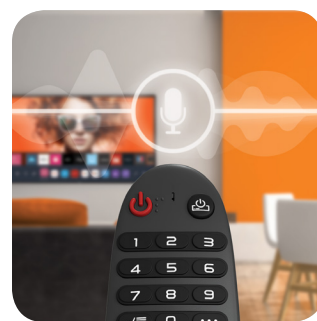

Uvod u webOS

webOS je inteligentni TV operativni sistem zasnovan na LINUX-u, dizajniran da pruži odlično audio-vizuelno iskustvo i podrži televizijsko emitovanje širom svijeta. On podržava DTS, Dolby audio, HDR, HLG, kao i neke od najpopularnijih svjetskih aplikacija: Netflix, YouTube, Prime video itd. Sa funkcijom „Home dashboard“, lako možete kontrolisati sve inpute, podešavanja i povezane uređaje.

Novi muzički ugođaj

Novi Tesla webOS TV će vas oduševiti odličnim zvukom, ali aplikacija Muzički plejer je ono što podiže iskustvo uživanja u omiljenim melodijama na potpuno novi nivo. Koristeći je, možete da slušate muziku sa televizora čak i kada je ekran ugašen!

Magični daljinski

Koristite svoj magični daljinski kao uređaj koji će zameniti dva ili više TV upravljača koje imate kod kuće. Možete zumirati važne detalje dok gledate TV, pomjerati kursor i pretraživati, te koristiti dugmiče za brzi pristup - koji se lako podešavaju tako da automatski otvaraju određene aplikacije. Za upravljanje uređajima koji su povezani na TV (STB, DVD, audio sistem), magični daljinski se može koristiti slično kao kompjuterski miš.

AI sistem za prepoznavanje glasa

Ugrađeni ThinQ AI sistem za prepoznavanje glasa podržava više od 13 različitih jezika. Od opcija za pretragu pa sve do funkcija menija, možete kontrolisati televizor, pronaći razne informacije, puštati muziku ili birati filmove ili serije tako što ćete govoriti u daljinski upravljač.