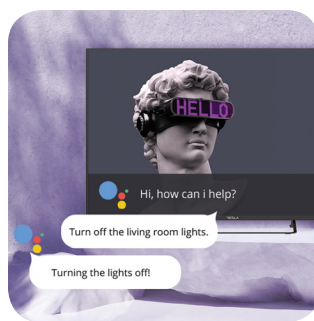

Jednom kada povežete svoj bluetooth daljinski upravljač sa TV-om, možete da koristite glasovno upravljanje i zadajete komande čak i kada upravljač nije usmeren ka uređaju. Menjajte kanale, zaustavite film, ili promenite muziku iz bilo koje sobe u kojoj se zateknete.

Jednostavna podešavanja

Opcije povezivanja, pretraga kanala, upotreba menija, napredna podešavanja... Tehnologija ume da bude zbunjujuća, ali su na Tesla televizorima podešavanja jednostavna i lako razumljiva.

Google Assistant na Android TV-u

Pametni asistent više nije uobičajen samo za pametni telefon: sada možete da pitate i svoj veliki ekran manje-više sve što vas zanima. Pritisnite dugme mikrofona na daljinskom upravljaču, i uz Google Assistant pronađite informacije o saobraćaju ili vremenu, pretražite net, puštajte ili pauzirajte omiljene filmove i serije.

Ugrađen Chromecast

Chromecast vam omogućuje da gledate svoje omiljene programe, filmove, serije i druge sadržaje na najvećem ekranu, u samo par poteza ih prebacujući sa drugih pametnih uređaja. Na ovaj način možete da veoma jednostavno kontrolišete televizor sa bilo kog mesta u kući!