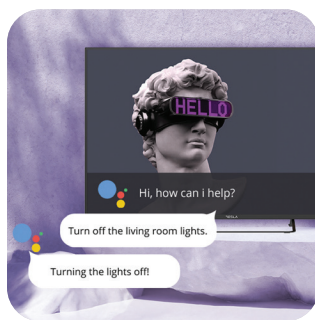

Сертифициран телевизор Android

Цялото Ви семейство ще заобича този телевизор със сертифицирана Android TV OS и разнообразие от възможности за забавление!

Bluetooth дистанционно

След като сдвоите Bluetooth дистанционното с Вашия телевизор, можете да ползвате гласовото търсене и контрол на телевизора без дори да посочвате директно към него! Превключвайте каналите, спирайте филма или сменяйте списъка за възпроизвеждане от всяка стая, в която се окажете в момента.

Лесни настройки

Връзки, канали, менюта, разширени настройки... Наясно сме, че технологията може да бъде объркваща - но телевизорите Tesla правят настройването просто и лесно за разбиране.

Google Assistant

Смарт асистент вече не е само за смартфон: сега можете да питате Вашия голям екран за почти всичко, което Ви интересува. Натиснете бутона на микрофона върху дистанционното и ползвайте Google Assistant, за да намерите информация за трафика, спорт или времето, да сърфирате в мрежата, да играете или да поставите на пауза любимите Ви филми или сериали.

Вграден Chromecast

Chromecast Ви позволява да гледате Вашите любими програми, филми, сериали и друго съдържание на най-големия екран само с няколко стъпки, като ги прехвърлите от други смарт устройства. По този начин можете лесно да контролирате телевизора от навсякъде в къщата!