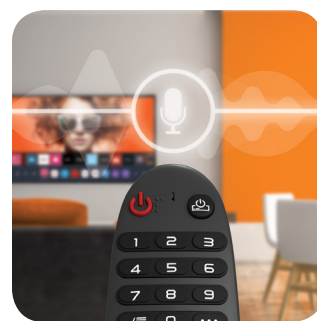

Bun venit la webOS

webOS este un sistem de operare TV inteligent bazat pe LINUX, creat pentru a oferi o experiență audio-vizuală excelentă, în timp ce sprijină sistemele de difuzare TV de pe piața globală. Acceptă DTS, Dolby audio, HDR, HLG precum și cele mai bune aplicații de conținut din lume: Netflix, YouTube, Prime video etc. Cu o funcție numită „Tabloul de bord Acasă”, puteți gestiona cu ușurință toate intrările, setările și dispozitivele conectate.

Să cânte muzica

Noul nostru amplificator audio de clasa D și difuzoarele puternice BOX îți vor transforma camera de zi într-un ring de dans adecvat! Acest televizor te va uimi cu sunetul uimitor, iar aplicația Music player duce experiența de a asculta melodiile preferate la un cu totul alt nivel. Îți permite să redai muzică chiar și atunci când ecranul televizorului este oprit.

Telecomanda magică

Utilizează telecomanda magică aproape ca un mouse de computer: acesta este un dispozitiv universal care va înlocui două sau mai multe telecomenzi pe care le ai în jur, fără să știi niciodată pe care ar trebui să o utilizezi. Poți mări detaliile importante, poți derula sau să te deplasezi prin meniu, poți utiliza tastele rapide sau butoanele de acces rapid - setate cu ușurință pentru a deschide automat anumite aplicații.

Sistem de recunoaștere a vocii AI

Sistemul de recunoaștere vocală ThinQ AI încorporat acceptă mai mult de 13 limbi diferite. De la opțiuni de căutare la funcții de meniu, poți controla televizorul, poți căuta orice informație, poți reda muzică sau poți răsfoi filme și emisiuni TV doar vorbind cu telecomanda magică!