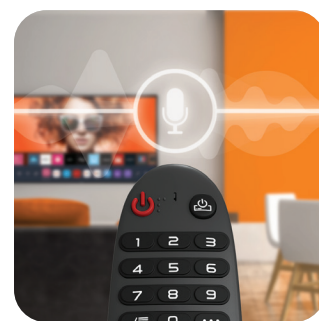

Bevezetés a webOS-be

A webOS egy LINUX alapú intelligens operációs rendszer, amelyet azért hoztak létre, hogy nagyszerű audiovizuális élményt nyújtson, miközben a televíziós műsorszolgáltató rendszereket is támogatja globálisan. Támogatja a DTS-t, Dolby audio-t, HDR-t, HLG-t, valamint a világ legjobb tartalomszolgáltató alkalmazásait: Netflix, YouTube, Prime video stb. A "Home dashboard" nevű funkcióval könnyedén kezelheti az összes bemenetet, beállítást és csatlakoztatott eszközt.

Kiváló minőségű kép, élénk színek

A TV operációs rendszere úgy lett kifejlesztve, hogy integrálja a hagyományos élő televíziózás élményét az aktuális mainstream online tartalmakkal, tökéletes egyensúlyt biztosítva az élő adások és a kábeltévé programok között. Mindezt anélkül, hogy kompromisszumot kötné az élénk színek és a minőségi kép terén!

Hadd szóljon a zene

Az új Tesla webOS TV lenyűgöző hangzást nyújt, amit a zenelejátszó alkalmazás még magasabb szintre emel. Akkor is hallgathatja a zenét, amikor a TV képernyője ki van kapcsolva.

Mágikus távirányító

AI hangfelismerő rendszer

A beépített ThinQ AI hangfelismerő rendszer több mint 13 különböző nyelvet támogat. A keresési lehetőségektől kezdve a menüfunkciókig, a távirányítóhoz szólva egyszerűen vezérelheti a tévét, rákereshet bármire, lejátszhat zenét vagy böngészhet filmek és tévéműsorok között.