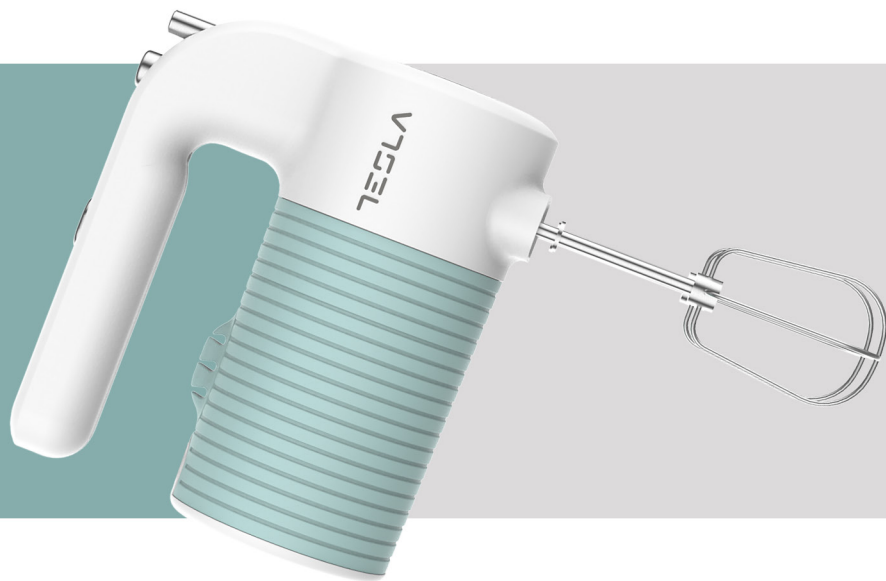

*Delight*  
COLLECTION BY TESLA

Model	MX510BWS
Napajanje	350 W
Barva	Modro-bela
Hitrost	5
Hitrost	5
Funkcija Turbo	Da
2 stepali	Da
2 kavlja	Da
Posoda	Ne
Pokrov posode	Ne
Prostornina posode (l)	Ne
Posebnost	Sistem za shranjevanje kabla, silikonsko ohišje
Višina izdelka	160 mm
Širina izdelka	90 mm
Globina izdelka	185 mm
Višina škatle	173 mm
Širina škatle	100 mm
Globina škatle	200 mm
Teža	1,2 kg
Bruto teža	1,35 kg
Število naprav v škatli	6
Velikost škatle (D x Š x V) mm	316 x 213 x 370 mm
EAN	8606018858224