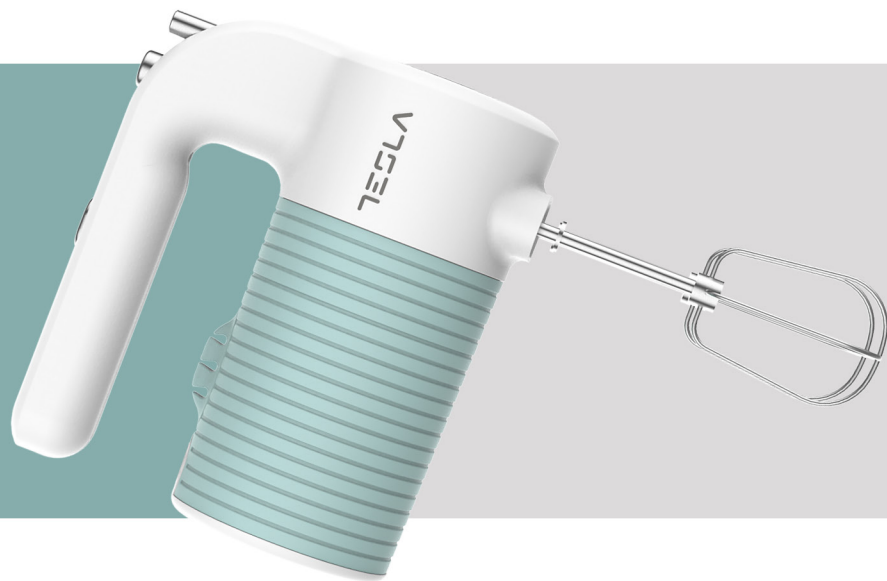

Delight
COLLECTION BY TESLA

Model	MX510BWS
Putere	350 W
Culoare	Alb-Albastru
Viteză	5
Viteză	5
Funcție Turbo	Da
2 bătătoare	Da
2 cârlig aluat	Da
Bol	Nu
Capac Bol	Nu
Capacitate Recipient (L)	Nu
Caractertistici	Sistem de depozitare cablu, carcasă din silicon
Înălțime Probus	160 mm
Lățime Probus	90 mm
Adâncime Probus	185 mm
Înălțime Cutie	173 mm
Lățime Cutie	100 mm
Adâncime Cutie	200 mm
Greutate	1,2 KG
Greutate Brut	1,35 KG
Număr cutii în Carton Box	6
Dimensiune CB (L x W x H) mm	316x213x370 mm
EAN	8606018858224