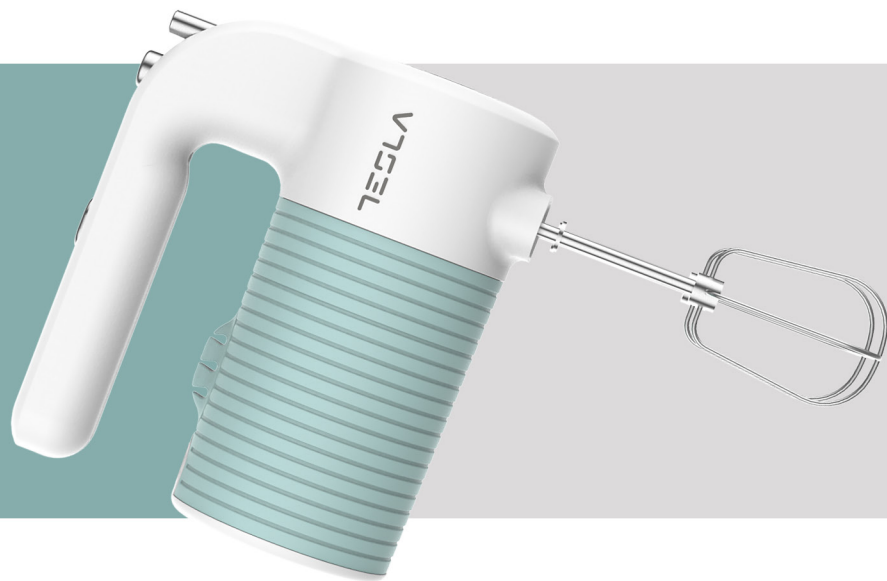

Delight
COLLECTION BY TESLA

Μοντέλο	MX510BWS
Ισχύς	350 W
Χρώμα	Λευκό - Μπλε
Ταχύτητες	5
Λειτουργία Turbo	Ναι
2 αναδευτήρες	Ναι
2 γάντζοι ζύμωσης	Ναι
Μπολ	Όχι
Καπάκι μπολ	Όχι
Χωρητικότητα μπολ (L)	Όχι
Χαρακτηριστικό	Σύστημα τύλιξης καλωδίου, Περιτύλιγμα σιλικόνης
Ύψος προϊόντος	160 mm
Πλάτος προϊόντος	90 mm
Βάθος προϊόντος	185 mm
Ύψος συσκευασίας	173 mm
Πλάτος συσκευασίας	100 mm
Βάθος συσκευασίας	200 mm
Βάρος	1,2 KG
Μεικτό Βάρος	1,35 KG
Τεμάχια ανά κιβώτιο	6
Διαστάσεις κιβωτίου (LxWxH)	316x213x370 mm
EAN	8606018858224