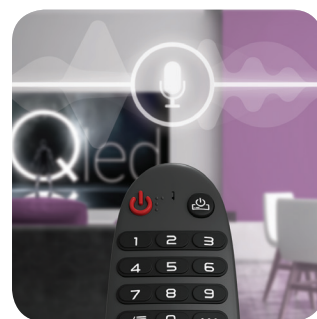

## Dobrodošli u webOS

webOS je inteligentni TV operativni sistem, dizajniran da pruži odlično audio-vizuelno iskustvo i podrži televizijsko emitovanje širom sveta. On podržava Dolby audio, HDR, HLG, kao i neke od najpopularnijih svetskih aplikacija: Netflix, YouTube, Prime video itd.

## AI sistem za prepoznavanje glasa

Ugrađeni ThinQ AI sistem za prepoznavanje glasa podržava više od 13 različitih jezika. Od opcija pretrage do funkcija menija, možete da kontrolišete TV, tražite informacije, pušate muziku ili pretražujete filmove i serije jednostavno govoreći u mikrofonski magičnog daljinskog upravljača.

## FUNKCIJE

HW kontrolni dugmići	Da
Time Shift	Da
PVR	Da
Višejezični OSD	Da
Tajmer za spavanje	Da
HDMI CEC	Da
HDMI ARC	Da (HDMI2)
LCN	Da
HBBTV	Da
Google asistent	Da
Bluetooth daljinski upravljač	Da
Glasovne komande	Da
Chromecast	Da
Podeljeni ekran	Da (Web browser + live TV app)
Miracast	Da
Priprema za magični daljinski	Da
ThinQ AI glasovne komande	Da