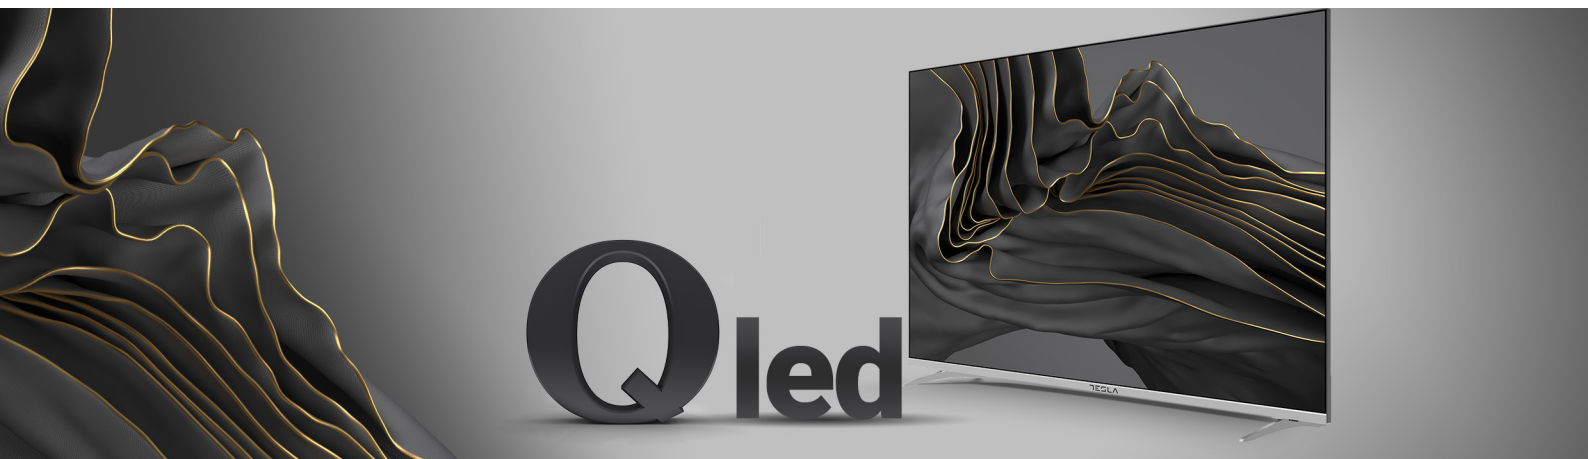

OPŠTE SPECIFIKACIJE

Veličina ekrana	55" (140cm)
Vrsta ekrana	10 bit IPS
Rezolucija ekrana	3840x2160
Vrsta tunera	DVB-T/T2/C/S/S2
DVB-T2 kodek	H264, H265
Smart OS	webOS 5
"Unapred instalirane aplikacije za Smart TV"	Content store, YouTube, Netflix, Prime video, Web browser...
Podržane aplikacije	EON, TV po tvom, Supernova, Orion TV, Deezer, Arena cloud, RTS planeta, Plex, Rakuten TV, TVP VOD...
RAM memorija/Interna memorija	1.5 GB / 8 GB
CPU	ARM cortex - quad core CA55
GPU	Mali G31 MP2 - High speed

EKRAN

Frekvencija osvežavanja	60Hz
Osvetljenje (cd/m2)	350
Dinamički kontrast	1100:1
Ugao gledanja (H/V)	178°/178°
Vreme odziva	6 ms

FUNKCIJE

HW kontrolni dugmići	Da
Time Shift	Da
PVR	Da
Višejezični OSD	Da
Tajmer za spavanje	Da
HDMI CEC	Da
HDMI ARC	Da (HDMI2)
LCN	Da
HBBTV	Da
Google asistent	Da
Bluetooth daljinski upravljač	Da
Glasovne komande	Da
Chromecast	Da
Podeljeni ekran	Da (Web browser + live TV app)
Miracast	Da
Priprema za magični daljinski	Da
ThinQ AI glasovne komande	Da

SLIKA

Predefinisani režimi slike	User/Cinema/Vivid/Game
HDR režim slike	Standard/Cinema/Game/Vivid
Veličina slike	Auto/16:9/4:3/Panorama/Zoom/
Smanjenje šuma	Da
Nivo crne boje	Da
HDR10	Da
HLG	Da
Režim komfora za oči	Da
Instant game response	Da
Real cinema	Da
TruMotion	Off/Cinema clear/Natural/Smooth/User

AUDIO

Snaga zvučnika	2X10W box speakers
Sound Mode	Standard/Cinema/Clear Voice III/Music/Game
Režim zvuka	Da
Equalizer	Da
Dolby Processing	Da
Ultra Surround	Da
DTS	Ne

MULTIMEDIA

Podržani formati slika	JPG, PNG, BMP
Podržani audio formati	MP3, M4A, AAC, WMA, WMA Pro, AC3 (samo video), LPCM (samo audio)
Podržani video format	.avi/.mp4/.mpg/.mkv/.mov/.dat/.vob/.rm/.rmvb/.ts
Podrška za NTFS USB	Da – samo za čitanje
Podrška za titlove	Da
Prilagođavanje titlova	Pozicija, Boja, Veličina

POVEZIVANJE

RF ulaz	Da
LNB ulaz	Da
AV komponentni ulaz	Ne
AV kompozitni ulaz	Da
PC audio	Ne
VGA ulaz	Ne
SCART	Ne
HDMI	3
CI+	Da
USB	2
Slušalice	Da
Digitalni audio izlaz SPDIF	Da (optički)
LAN	Da
WiFi	IEEE 802.11 a/b/g/n/ac (2.4/5Ghz)
Bluetooth	Da (podrška za slušalice, zvučnike...)

SNAGA

Potrošnja	130W (MAX)
Potrošnja u Standby režimu	<0.5w

DODACI

Korisničko uputstvo sa info. o garanciji	Da
IC Daljinski upravljač	Da
Magični daljinski upravljač	Da
IC Baterije za daljinski upravljač	Da
Baterije za magični daljinski upravljač	Da

VELIČINA I TEŽINA

Veličina uređaja sa postoljem	1228x748x285 mm
Veličina uređaja bez postolja	1228x710x72 mm
Veličina pakovanja	1340x812x140mm
Neto težina uređaja sa postoljem	13.45 kg
VESA	300 x 200 mm