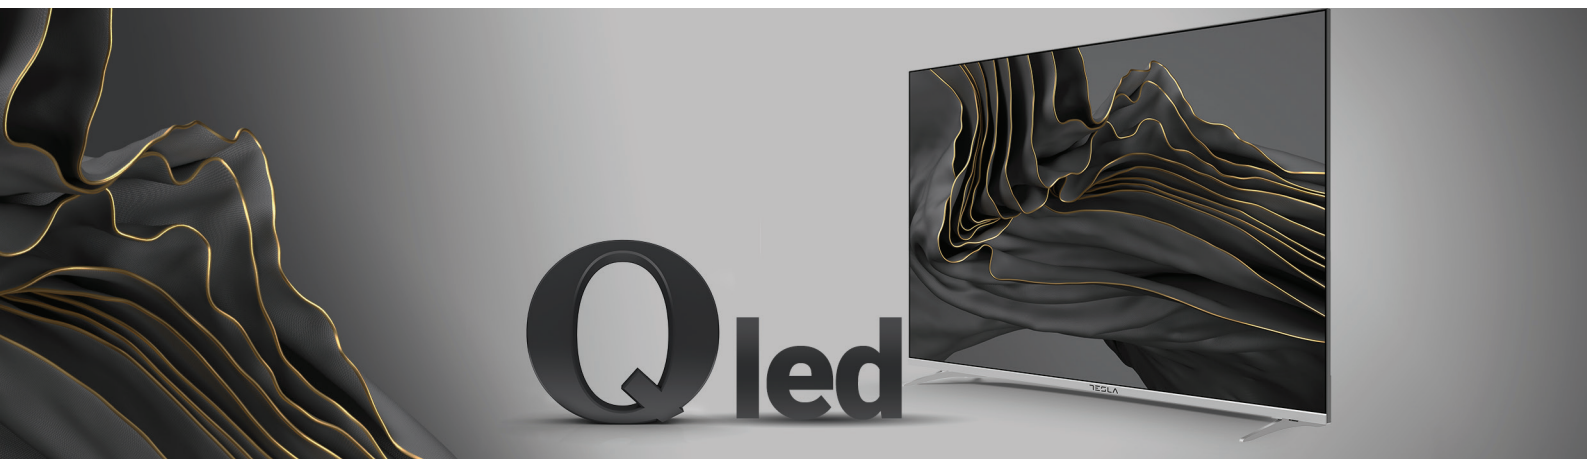

OPŠTE SPECIFIKACIJE

Veličina ekrana	55" (140cm)
Vrsta ekrana	10 bit IPS
Rezolucija ekrana	3840x2160
Vrsta tunera	DVB-T/T2/C/S/S2
DVB-T2 kodek	H264, H265
Smart OS	webOS 5
"Unapred instalirane aplikacije za Smart TV"	Content store, YouTube, Netflix, Prime video, Web browser...
Podržane aplikacije	EON, TV po tvom, Supernova, Orion TV, Deezer, Arena cloud, RTS planeta, Plex, Rakuten TV, TVP VOD...
RAM memorija/Interna memorija	1.5 GB / 8 GB
CPU	ARM cortex - quad core CA55
GPU	Mali G31 MP2 - High speed

EKTRAN

Frekvencija osvežavanja	60Hz
Osvetljenje (cd/m2)	378
Dinamički kontrast	1100:1
Ugao gledanja (H/V)	178°/178°
Vreme odziva	6 ms

FUNKCIJE

HW kontrolni dugmići	Da
Time Shift	Da
PVR	Da
Višejezični OSD	Da
Tajmer za spavanje	Da
HDMI CEC	Da
HDMI ARC	Da (HDMI2)
LCN	Da
DLNA	Da
Smartphone aplikacija	Da
Deljenje zvuka	Da
Home kontrolna tabla	Da
HBBTV	Da
Podeljeni ekran	Da (Web browser + live TV app)
Miracast	Da
Magic remote priprema	Da
ThinQ AI glasovne komande	Da

SLIKA

Predefinisani režimi slike	User/Cinema/Vivid/Game
HDR režim slike	Standard/Cinema/Game/Vivid
Veličina slike	Auto/16:9/4:3/Panorama/Zoom/
Smanjenje šuma	Da
Nivo crne boje	Da
HDR10	Da
HLG	Da
Režim komfora za oči	Da
Trenutni odziv za igre	Da
Real cinema	Da
TruMotion	Off/Cinema clear/Natural/Smooth/User

AUDIO

Snaga zvučnika	2X10W box zvučnici
Režim zvuka	Standard/Cinema/Clear Voice III/Music/Game
Balans	Da
Equalizer	Da
Dolby Processing	Da
Ultra Surround	Da
DTS	Ne

MULTIMEDIA

Podržani formati slika	JPG, PNG, BMP
Podržani audio formati	MP3, M4A, AAC, WMA, WMA Pro, AC3 (samo video), LPCM (samo audio)
Podržani video format	.avi/.mp4/.mpg/.mkv/.mov/.dat/.vob/.rm/.rmvb/.ts
Podrška za NTFS USB	Da – samo za čitanje
Podrška za titlove	Da
Prilagođavanje titlova	Pozicija, Boja, Veličina

POVEZIVANJE

RF ulaz	Da
LNB ulaz	Da
AV komponenti ulaz	Ne
AV kompozitni ulaz	Da
PC audio	Ne
VGA ulaz	Ne
SCART	Ne
HDMI	3
CI+	Da
USB	2
Slušalice	Da
Digitalni audio izlaz SPDIF	Da (optički)
LAN	Da
WiFi	IEEE 802.11 a/b/g/n/ac (2.4/5Ghz)
Bluetooth	Da (podrška za slušalice, zvučnike...)

SNAGA

Potrošnja	130W (MAX)
Potrošnja u Standby režimu	<0.5w

DODACI

Korisničko uputstvo sa info. o garanciji	Da
IC Daljinski upravljač	Da
Magični daljinski upravljač	Da
IC Baterije za daljinski upravljač	Da
Baterije za magični daljinski upravljač	Da

VELIČINA I TEŽINA

Veličina uređaja sa postoljem	1231x747x286 mm
Veličina uređaja bez postolja	1231x713x75 mm
Veličina pakovanja	1231x713x75 mm
Neto težina uređaja sa postoljem	13.45 kg
VESA	300 x 200 mm