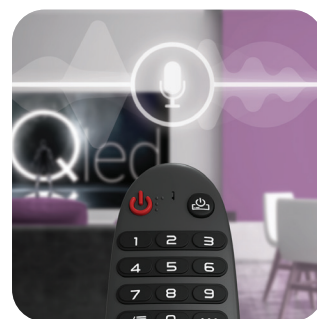

Dobrodošli u webOS

webOS je inteligentni TV operativni sistem, dizajniran da pruži odlično audio-vizuelno iskustvo i podrži televizijsko emitovanje širom sveta. On podržava Dolby audio, HDR, HLG, kao i neke od najpopularnijih svetskih aplikacija: Netflix, YouTube, Prime video itd.

Moćan muzički ugođaj

Snažno audio pojačalo D klase i moćni BOX zvučnici pretvoriće vašu dnevnu sobu u pravi podijum za igru! Ovaj TV će vas oduševiti odličnim zvukom, a aplikacija Muzički plejer je takođe ono što podiže iskustvo uživanja u omiljenim melodijama na drugi nivo: koristeći je, možete da slušate muziku sa televizora čak i kada je ekran ugašen.

AI sistem za prepoznavanje glasa

Ugrađeni ThinQ AI sistem za prepoznavanje glasa podržava više od 13 različitih jezika. Od opcija pretrage do funkcija menija, možete da kontrolišete TV, tražite informacije, pušate muziku ili pretražujete filmove i serije jednostavno govoreći u mikrofonski magičnog daljinskog upravljača.