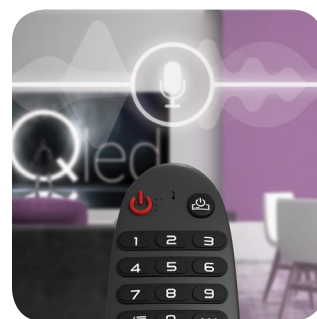

## Dobrodošli u webOS

webOS je inteligentni TV operativni sistem, dizajniran da pruži odlično audio-vizuelno iskustvo i podrži televizijsko emitovanje širom sveta. On podržava Dolby audio, HDR, HLG, kao i neke od najpopularnijih svetskih aplikacija: Netflix, YouTube, Prime video itd.

## Moćan muzički ugođaj

Snažno audio pojačalo D klase i moćni BOX zvučnici pretvoriće vašu dnevnu sobu u pravi podijum za igru! Ovaj TV će vas oduševiti odličnim zvukom, a aplikacija Muzički plejer je takođe ono što podiže iskustvo uživanja u omiljenim melodijama na drugi nivo: koristeći je, možete da slušate muziku sa televizora čak i kada je ekran ugašen.

## AI sistem za prepoznavanje glasa

Ugrađeni ThinQ AI sistem za prepoznavanje glasa podržava više od 13 različitih jezika. Od opcija pretrage do funkcija menija, možete da kontrolišete TV, tražite informacije, pušate muziku ili pretražujete filmove i serije jednostavno govoreći u mikrofonski magičnog daljinskog upravljača.

## FUNKCIJE

HW kontrolni dugmići	Da
Time Shift	Da
PVR	Da
Višejezični OSD	Da
Tajmer za spavanje	Da
HDMI CEC	Da
HDMI ARC	Da (HDMI2)
LCN	Da
DLNA	Da
Smartphone aplikacija	Da
Deljenje zvuka	Da
Home kontrolna tabla	Da
HBBTV	Da
Podeljeni ekran	Da (Web browser + live TV app)
Miracast	Da
Magic remote priprema	Da
ThinQ AI glasovne komande	Da