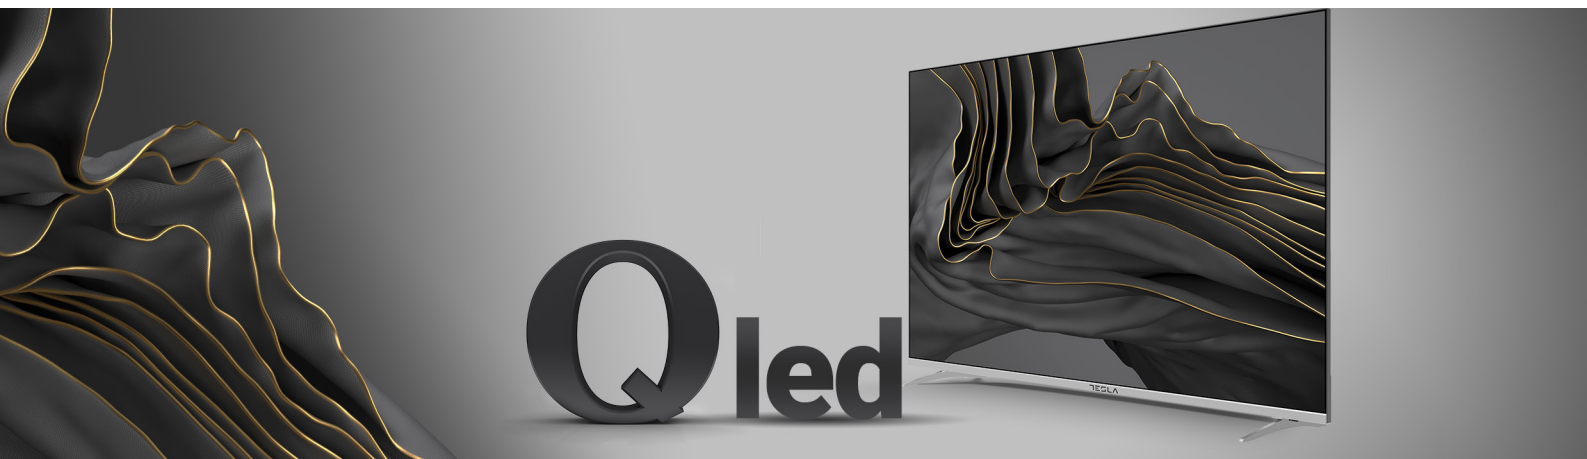

OPŠTE SPECIFIKACIJE

Veličina ekrana	55" (140cm)
Vrsta ekrana	10 bit IPS
Rezolucija ekrana	3840x2160
Vrsta tunera	DVB-T/T2/C/S/S2
DVB-T2 kodek	H264, H265
Smart OS	webOS 5
"Unapred instalirane aplikacije za Smart TV"	Content store, YouTube, Netflix, Prime video, Web browser...
Podržane aplikacije	EON, TV po tvom, Supernova, Orion TV, Deezer, Arena cloud, RTS planeta, Plex, Rakuten TV, TVP VOD...
RAM memorija/Interna memorija	1.5 GB / 8 GB
CPU	ARM cortex - quad core CA55
GPU	Mali G31 MP2 - High speed

EKRAN

Frekvencija osvežavanja	60Hz
Osvetljenje (cd/m2)	350
Dinamički kontrast	1100:1
Ugao gledanja (H/V)	178°/178°
Vreme odziva	6 ms

FUNKCIJE

HW kontrolni dugmići	Da
Time Shift	Da
PVR	Da
Višejezični OSD	Da
Tajmer za spavanje	Da
HDMI CEC	Da
HDMI ARC	Da (HDMI2)
LCN	Da
DLNA	Da
Smartphone aplikacija	Da
Deljenje zvuka	Da
Home kontrolna tabla	Da
HBBTV	Da
Podeljeni ekran	Da (Web browser + live TV app)
Miracast	Da
Magic remote priprema	Da
ThinQ AI glasovne komande	Da

SLIKA

Predefinisani režimi slike	User/Cinema/Vivid/Game
HDR režim slike	Standard/Cinema/Game/Vivid
Veličina slike	Auto/16:9/4:3/Panorama/Zoom/
Smanjenje šuma	Da
Nivo crne boje	Da
HDR10	Da
HLG	Da
Režim komfora za oči	Da
Trenutni odziv za igre	Da
Real cinema	Da
TruMotion	Off/Cinema clear/Natural/Smooth/User

AUDIO

Snaga zvučnika	2X10W box zvučnici
Režim zvuka	Standard/Cinema/Clear Voice III/Music/Game
Balans	Da
Equalizer	Da
Dolby Processing	Da
Ultra Surround	Da
DTS	Ne

MULTIMEDIA

Podržani formati slika	JPG, PNG, BMP
Podržani audio formati	MP3, M4A, AAC, WMA, WMA Pro, AC3 (samo video), LPCM (samo audio)
Podržani video format	.avi/.mp4/.mpg/.mkv/.mov/.dat/.vob/.rm/.rmvb/.ts
Podrška za NTFS USB	Da – samo za čitanje
Podrška za titlove	Da
Prilagođavanje titlova	Pozicija, Boja, Veličina

POVEZIVANJE

RF ulaz	Da
LNB ulaz	Da
AV komponenti ulaz	Ne
AV kompozitni ulaz	Da
PC audio	Ne
VGA ulaz	Ne
SCART	Ne
HDMI	3
CI+	Da
USB	2
Slušalice	Da
Digitalni audio izlaz SPDIF	Da (optički)
LAN	Da
WiFi	IEEE 802.11 a/b/g/n/ac (2.4/5Ghz)
Bluetooth	Da (podrška za slušalice, zvučnike...)

SNAGA

Potrošnja	130W (MAX)
Potrošnja u Standby režimu	<0.5w

DODACI

Korisničko uputstvo sa info. o garanciji	Da
IC Daljinski upravljač	Da
Magični daljinski upravljač	Da
IC Baterije za daljinski upravljač	Da
Baterije za magični daljinski upravljač	Da

VELIČINA I TEŽINA

Veličina uređaja sa postoljem	1228x748x285 mm
Veličina uređaja bez postolja	1228x710x72 mm
Veličina pakovanja	1340x812x140mm
Neto težina uređaja sa postoljem	13.45 kg
VESA	300 x 200 mm